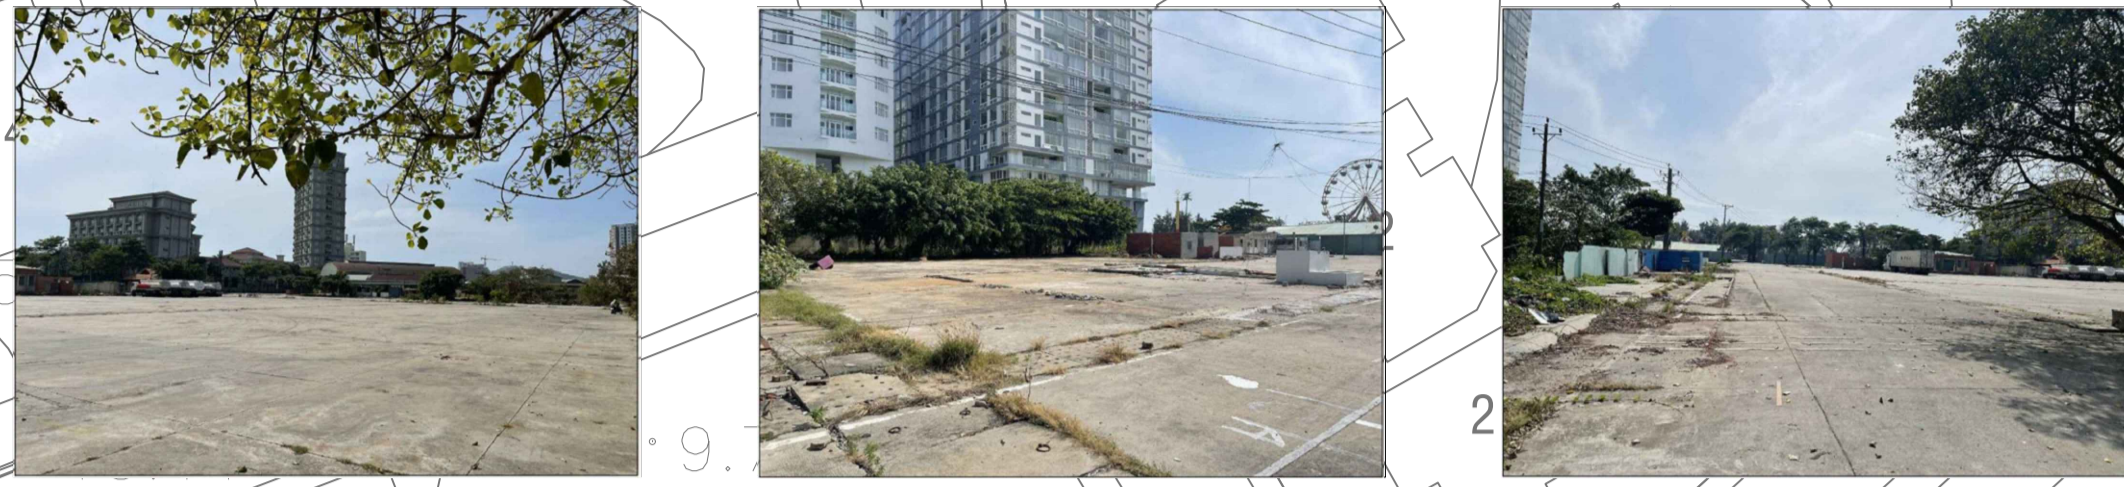

## BẢN VẼ HIỆN TRẠNG SỬ DỤNG ĐẤT; KIẾN TRÚC, CẢNH QUAN

Toàn bộ khu vực nghiên cứu quy hoạch có quy mô diện tích là 29.303,5 m<sup>2</sup>; hầu như là đất trống và được trải nền bê tông;  
 Hiện trong khu vực nghiên cứu có một công trình Ban quản lý Chợ Du lịch Vũng Tàu hiện hữu và các công trình bán kiên cố bị bỏ hoang;  
 Dọc tuyến đường phía Nam vẫn còn tồn tại các ki-ốt chưa tháo dỡ;  
 Hiện nay, khu vực nghiên cứu Chợ Du lịch Vũng Tàu được tạm sử dụng làm bãi đậu xe theo văn bản 482/UBND-VP của UBND tỉnh, nhằm góp phần đáp ứng nhu cầu đậu xe của khu vực, hạn chế đậu xe dưới lòng đường, vỉa hè gây mất mỹ quan đô thị và ảnh hưởng an toàn giao thông.

10m  
**CHÚ THÍCH**

ĐẤT TRỐNG   
 RANH QUY HOẠCH 

<b>CƠ QUAN PHÊ DUYỆT:</b> ỦY BAN NHÂN DÂN THÀNH PHỐ VŨNG TÀU KT. CHỦ TỊCH PHÓ CHỦ TỊCH			
KÈM THEO QUYẾT ĐỊNH SỐ: ...../QĐ-UBND NGÀY ..... THÁNG 7 NĂM 2024			
<b>CƠ QUAN THẨM ĐỊNH:</b> PHÒNG QUẢN LÝ ĐÔ THỊ THÀNH PHỐ VŨNG TÀU TRƯỞNG PHÒNG			
KÈM THEO BÁO CÁO SỐ: ...../BC-QLĐT NGÀY ..... THÁNG 7 NĂM 2024			
<b>CƠ QUAN TRÌNH DUYỆT:</b> PHÒNG QUẢN LÝ ĐÔ THỊ THÀNH PHỐ VŨNG TÀU TRƯỞNG PHÒNG			
KÈM THEO BÁO CÁO SỐ: ...../BC-QLĐT NGÀY ..... THÁNG 7 NĂM 2024			
<b>CƠ QUAN TỜ CHỨC LẬP QUY HOẠCH:</b> PHÒNG QUẢN LÝ ĐÔ THỊ THÀNH PHỐ VŨNG TÀU TRƯỞNG PHÒNG			
KÈM THEO BÁO CÁO SỐ: ...../BC-QLĐT NGÀY ..... THÁNG 7 NĂM 2024			
<b>CÔNG TRÌNH - ĐỊA ĐIỂM:</b> QUY HOẠCH CHI TIẾT RÚT GỌN KHU THƯƠNG MẠI, DỊCH VỤ DU LỊCH CAO CẤP PHƯỜNG THẮNG TAM, THÀNH PHỐ VŨNG TÀU ĐỊA ĐIỂM: PHƯỜNG THẮNG TAM, TP. VŨNG TÀU, TỈNH BÀ RỊA - VŨNG TÀU			
<b>TÊN BẢN VẼ:</b> BẢN VẼ HIỆN TRẠNG SỬ DỤNG ĐẤT, KIẾN TRÚC CẢNH QUAN			
<b>BẢN VẼ:</b> QH 02	<b>GHÉP:</b> 1x A1	<b>TỶ LỆ:</b> 1/500	<b>THÁNG:</b> 07/2024
<b>THỂ HIỆN</b>	KS. DƯƠNG THANH BÌNH		
<b>THIẾT KẾ</b>	KTS. NGUYỄN NGỌC THIÊN		
<b>CHỦ TRÌ</b>	THS.KS. TRẦN HỒNG NGỌC		
<b>CHỦ NHIỆM</b>	THS.KTS. NGUYỄN ĐỨC LẬP		
<b>QL. KỸ THUẬT</b>	KS. ĐÀM HUY TOÀN		
<b>GIÁM ĐỐC</b>			