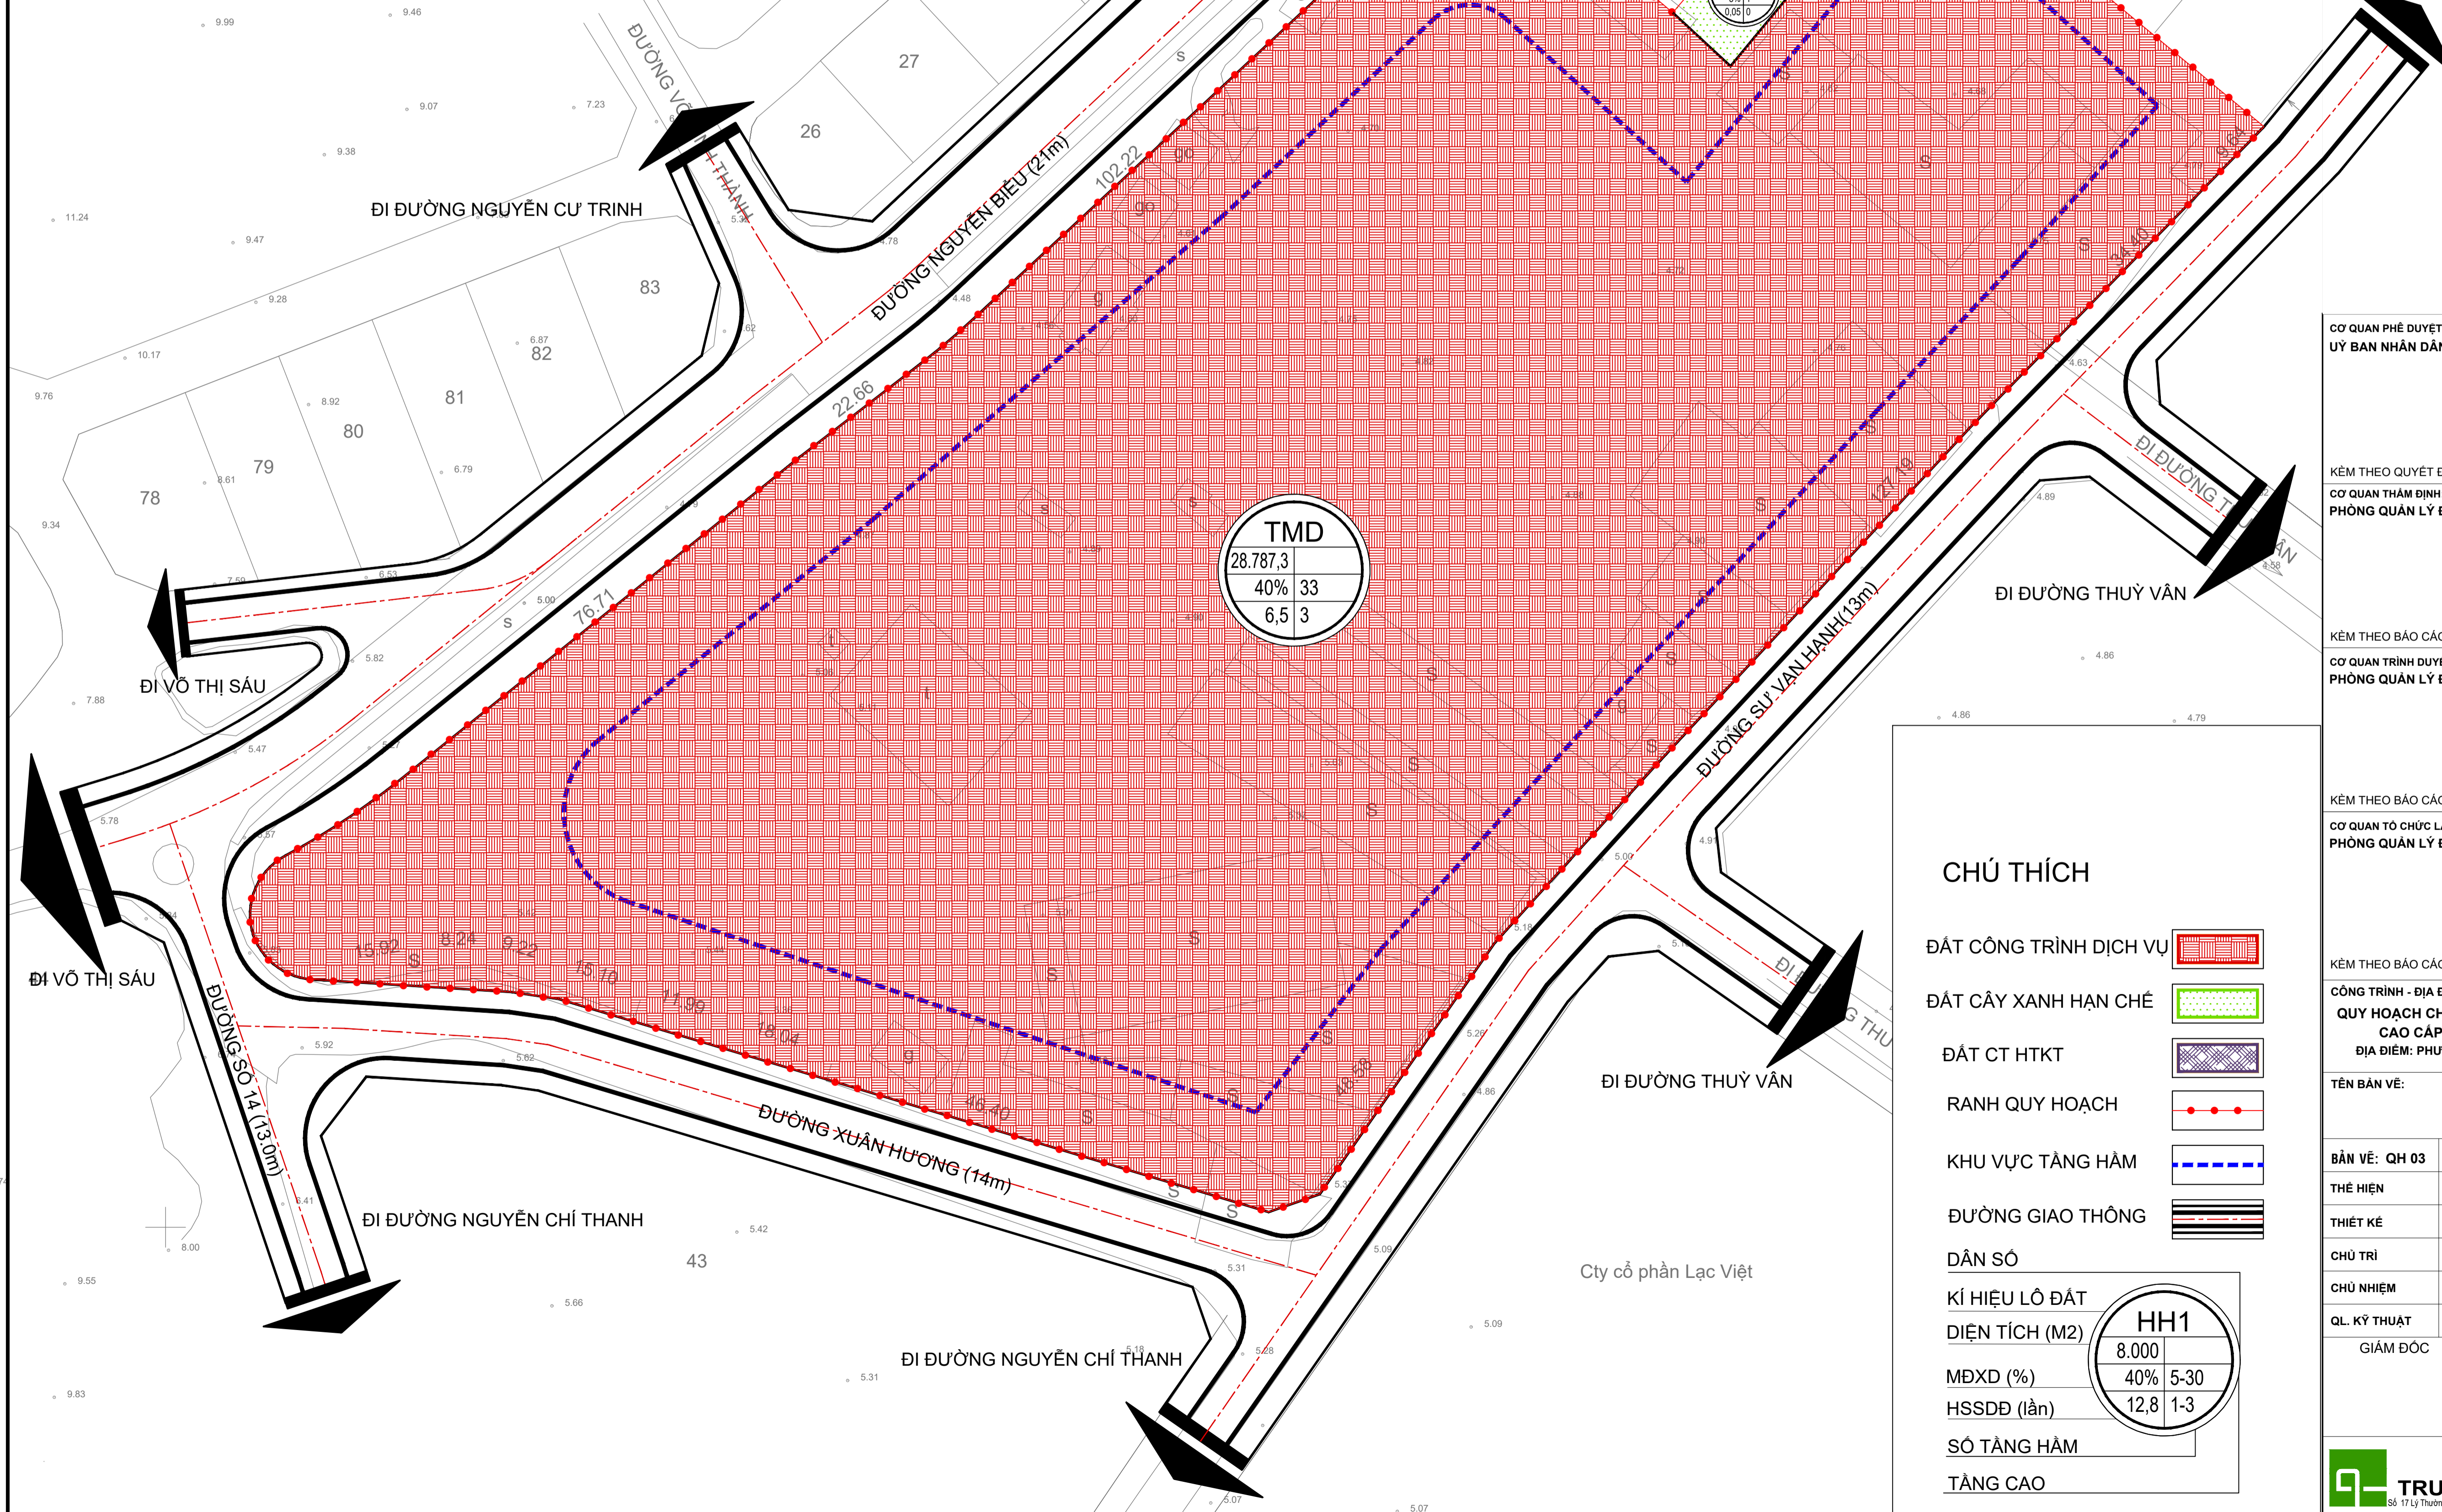

QUY HOẠCH CHI TIẾT RÚT GỌN KHU THƯƠNG MẠI, DỊCH VỤ DU LỊCH CAO CẤP PHƯỜNG THẮNG TAM, THÀNH PHỐ VŨNG TÀU
BẢN VẼ QUY HOẠCH SỬ DỤNG ĐẤT

BẢNG THÔNG KÊ CƠ CẤU SỬ DỤNG ĐẤT

STT	Chức năng sử dụng đất	Diện tích (m ²)	Tỷ lệ (%)	MĐXD tối đa (%)	HSSD Đ tối đa (lần)	Tầng cao tối đa (tầng)
1	Đất công trình dịch vụ	28.787,3	98,3	40	6,5	33
2	Đất cây xanh hạn chế	264,7	0,9	5	0,05	1
3	Đất công trình hạ tầng kỹ thuật	245,0	0,8	40	0,8	1
Tổng cộng		29.297	100	40	6,4	

CƠ QUAN PHÊ DUYỆT: ỦY BAN NHÂN DÂN THÀNH PHỐ VŨNG TÀU KT. CHỦ TỊCH PHÓ CHỦ TỊCH
KÈM THEO QUYẾT ĐỊNH SỐ:/QĐ-UBND NGÀY THÁNG 7 NĂM 2024 CƠ QUAN THẨM ĐỊNH: PHÒNG QUẢN LÝ ĐÔ THỊ THÀNH PHỐ VŨNG TÀU TRƯỞNG PHÒNG
KÈM THEO BÁO CÁO SỐ:/BC-QLĐT NGÀY THÁNG 7 NĂM 2024 CƠ QUAN TRÌNH DUYỆT: PHÒNG QUẢN LÝ ĐÔ THỊ THÀNH PHỐ VŨNG TÀU TRƯỞNG PHÒNG
KÈM THEO BÁO CÁO SỐ:/BC-QLĐT NGÀY THÁNG 7 NĂM 2024 CƠ QUAN TÒ CHỨC LẬP QUY HOẠCH: PHÒNG QUẢN LÝ ĐÔ THỊ THÀNH PHỐ VŨNG TÀU TRƯỞNG PHÒNG
KÈM THEO BÁO CÁO SỐ:/BC-QLĐT NGÀY THÁNG 7 NĂM 2024 CÔNG TRÌNH - ĐỊA ĐIỂM: QUY HOẠCH CHI TIẾT RÚT GỌN KHU THƯƠNG MẠI, DỊCH VỤ DU LỊCH CAO CẤP PHƯỜNG THẮNG TAM, THÀNH PHỐ VŨNG TÀU ĐỊA ĐIỂM: PHƯỜNG THẮNG TAM, TP. VŨNG TÀU, TỈNH BÀ RỊA - VŨNG TÀU
TÊN BẢN VẼ: BẢN VẼ QUY HOẠCH SỬ DỤNG ĐẤT
BẢN VẼ: QH 03 GHÉP: 1x A1 TỶ LỆ: 1/500 THÁNG: 07/2024
THỂ HIỆN: KS. DƯƠNG THANH BÌNH
THIẾT KẾ: KTS. NGUYỄN NGỌC THIÊN
CHỦ TRÌ: THS.KS. TRẦN HỒNG NGỌC
CHỦ NHIỆM: THS.KTS. NGUYỄN ĐỨC LẬP
QL. KỸ THUẬT: KS. ĐÀM HUY TOÀN
GIÁM ĐỐC:

CHÚ THÍCH

- ĐẤT CÔNG TRÌNH DỊCH VỤ
- ĐẤT CÂY XANH HẠN CHẾ
- ĐẤT CT HTKT
- RANH QUY HOẠCH
- KHU VỰC TẦNG HẦM
- ĐƯỜNG GIAO THÔNG
- DÂN SỐ
- KÍ HIỆU LÔ ĐẤT
- DIỆN TÍCH (M2)
- MĐXD (%)
- HSSDD (lần)
- SỐ TẦNG HẦM
- TẦNG CAO