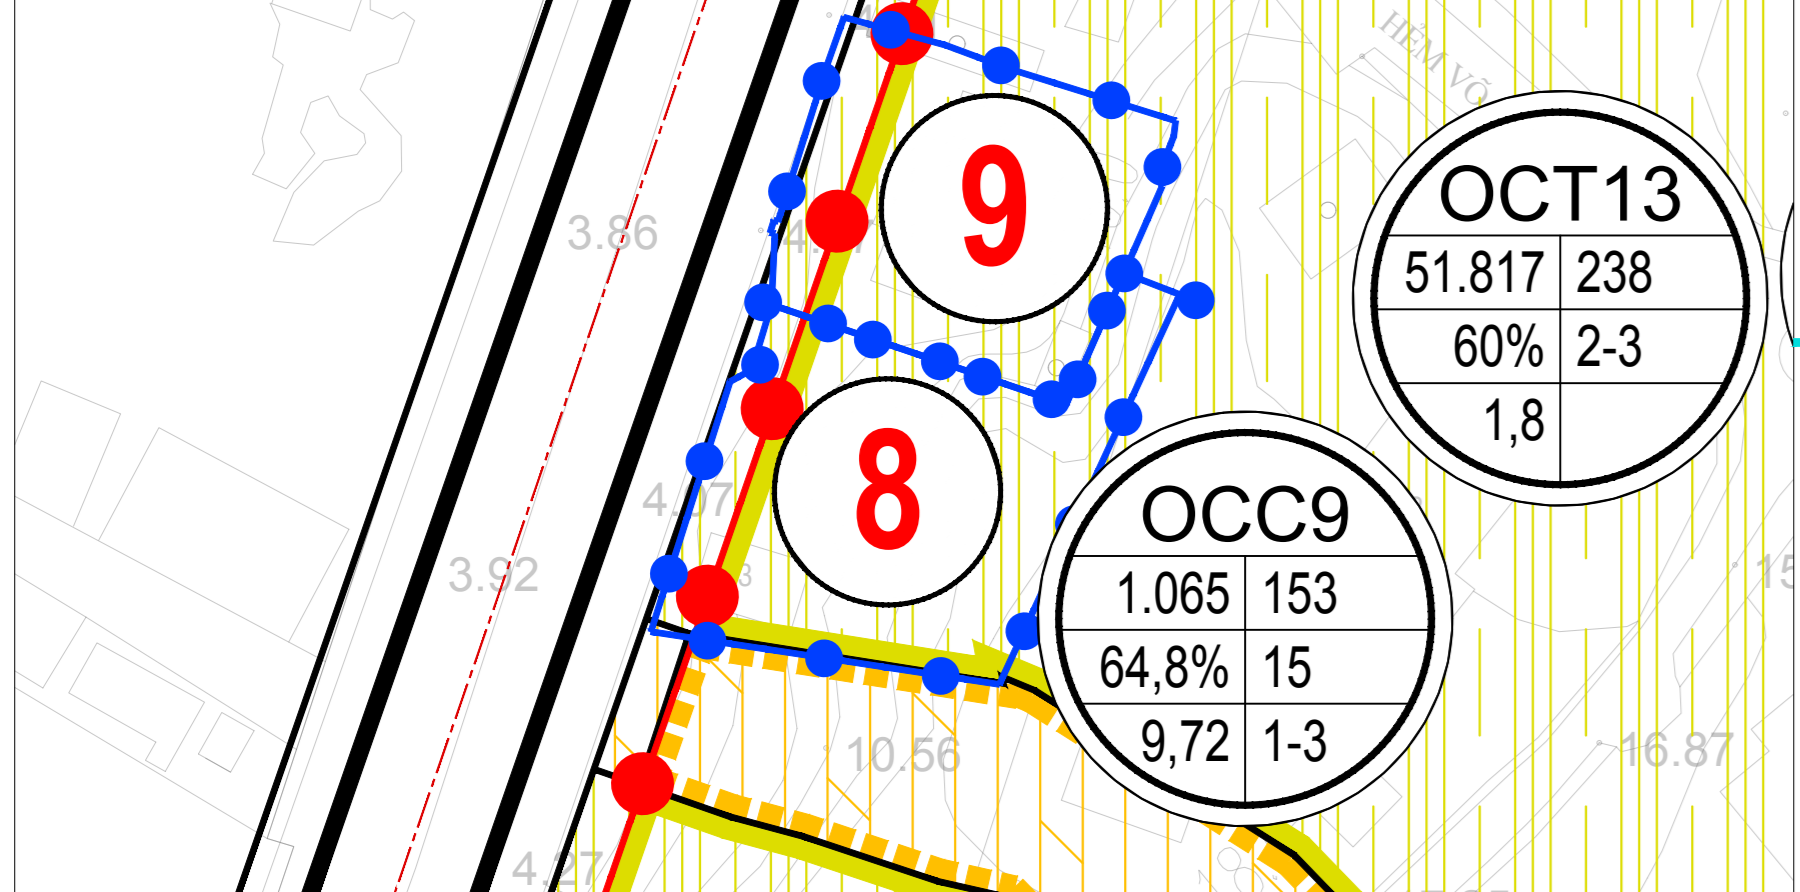

VỊ TRÍ SỐ 8: KHU ĐẤT TRỤ SỞ CŨ BAN QUẢN LÝ CÁC KHU CÔNG NGHIỆP, SỐ 124 ĐƯỜNG VÕ THỊ SÁU, PHƯỜNG THẮNG TAM, THÀNH PHỐ VŨNG TÀU

VỊ TRÍ SỐ 9: KHU ĐẤT TRỤ SỞ CŨ SỞ VĂN HÓA VÀ THỂ THAO, SỐ 126 ĐƯỜNG VÕ THỊ SÁU, PHƯỜNG THẮNG TAM, THÀNH PHỐ VŨNG TÀU

VỊ TRÍ SỐ 7: KHU ĐẤT TRỤ SỞ CŨ SỞ KẾ HOẠCH VÀ ĐẦU TƯ, SỐ 01 ĐƯỜNG HỒ XUÂN HƯƠNG, PHƯỜNG THẮNG TAM, THÀNH PHỐ VŨNG TÀU