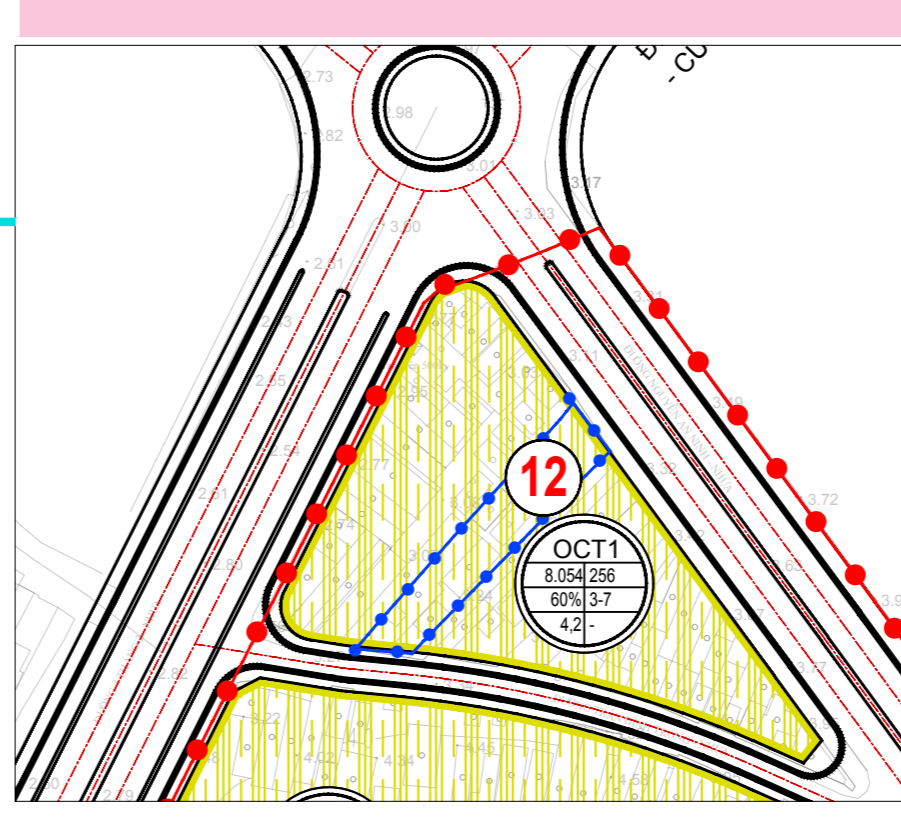

QHSDĐ THEO QUYẾT ĐỊNH SỐ 2860/QĐ-UBND NGÀY 15/09/2022 VÀ QUYẾT ĐỊNH SỐ 288/QĐ-UBND NGÀY 20/02/2023

**VỊ TRÍ SỐ 12:** GIẢI QUYẾT ĐƠN KIẾN NGHỊ CỦA BÀ TRẦN HOÀNG YẾN: THỪA ĐẤT SỐ 245, 246, TỜ BẢN ĐỒ SỐ 24, DIỆN TÍCH ĐẤT 1.113 M<sup>2</sup> TẠI PHƯỜNG 8, TP. VŨNG TÀU

**VỊ TRÍ SỐ 14:** THỪA ĐẤT TẠI SỐ 4-6 THỦY VÂN (NAY LÀ ĐƯỜNG HỒ QUÝ LY), DIỆN TÍCH ĐẤT 2.239,8 M<sup>2</sup> TẠI PHƯỜNG THẮNG TAM, THÀNH PHỐ VŨNG TÀU

**VỊ TRÍ SỐ 11:** GIẢI QUYẾT ĐƠN KIẾN NGHỊ CỦA BÀ LY THỊ XUÂN MAI: THỪA ĐẤT SỐ 32, TỜ BẢN ĐỒ SỐ 07, DIỆN TÍCH ĐẤT 279,6 M<sup>2</sup> TẠI PHƯỜNG THẮNG TAM, TP. VŨNG TÀU