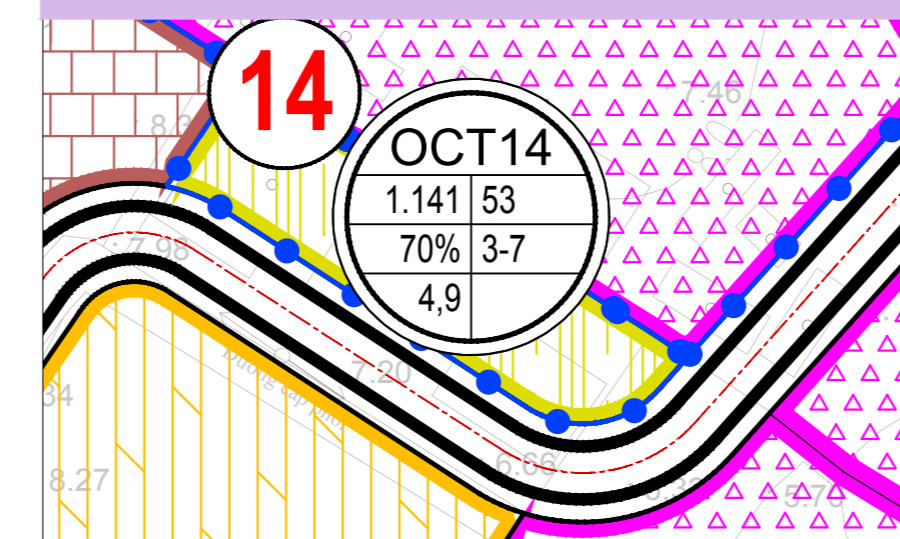

QHSDĐ THEO QUYẾT ĐỊNH SỐ 2860/QĐ-UBND NGÀY 15/09/2022 VÀ QUYẾT ĐỊNH SỐ 288/QĐ-UBND NGÀY 20/02/2023

**VỊ TRÍ SỐ 12:** GIẢI QUYẾT ĐƠN KIẾN NGHỊ CỦA BÀ TRẦN HOÀNG YẾN: THỪA ĐẤT SỐ 245, 246, TỜ BẢN ĐỒ SỐ 24, DIỆN TÍCH ĐẤT 1.113 M<sup>2</sup> TẠI PHƯỜNG 8, TP. VŨNG TÀU

**VỊ TRÍ SỐ 10:** TRUNG TÂM PHỤC HỒI CHỨC NĂNG NGÀNH XÂY DỰNG PHÍA NAM TẠI PHƯỜNG 8, THÀNH PHỐ VŨNG TÀU - BỘ XÂY DỰNG ĐÀ BẢO GIAO LẠI CHO ĐỊA PHƯƠNG QUẢN LÝ

**VỊ TRÍ SỐ 17:** ĐIỀU CHỈNH MẶT CÁT ĐƯỜNG NGUYÊN BIỂU  
**VỊ TRÍ SỐ 18:** ĐIỀU CHỈNH MẶT CÁT ĐƯỜNG DÃ TƯỢNG  
**VỊ TRÍ SỐ 19:** ĐIỀU CHỈNH MẶT CÁT ĐƯỜNG D24

**VỊ TRÍ SỐ 1:** KHU ĐẤT QUỐC PHÒNG, SỐ 165 ĐƯỜNG THỦY VÂN, PHƯỜNG THẮNG TAM, THÀNH PHỐ VŨNG TÀU  
**VỊ TRÍ SỐ 2:** KHU ĐẤT QUỐC PHÒNG, SỐ 165A ĐƯỜNG THỦY VÂN, PHƯỜNG THẮNG TAM, THÀNH PHỐ VŨNG TÀU  
**VỊ TRÍ SỐ 3:** KHU ĐẤT QUẢNG TRƯỜNG THỦY VÂN,  
**VỊ TRÍ SỐ 4:** KHU ĐẤT CÔNG VIÊN CV4  
**VỊ TRÍ SỐ 5:** KHU ĐẤT CÔNG VIÊN CV5

**VỊ TRÍ SỐ 14:** THỪA ĐẤT TẠI SỐ 4-6 THỦY VÂN (NAY LÀ ĐƯỜNG HỒ QUÝ LY), DIỆN TÍCH ĐẤT 2.239,8 M<sup>2</sup> TẠI PHƯỜNG THẮNG TAM, THÀNH PHỐ VŨNG TÀU

**VỊ TRÍ SỐ 11:** GIẢI QUYẾT ĐƠN KIẾN NGHỊ CỦA BÀ LY THỊ XUÂN MAI: THỪA ĐẤT SỐ 32, TỜ BẢN ĐỒ SỐ 07, DIỆN TÍCH ĐẤT 279,6 M<sup>2</sup> TẠI PHƯỜNG THẮNG TAM, TP. VŨNG TÀU