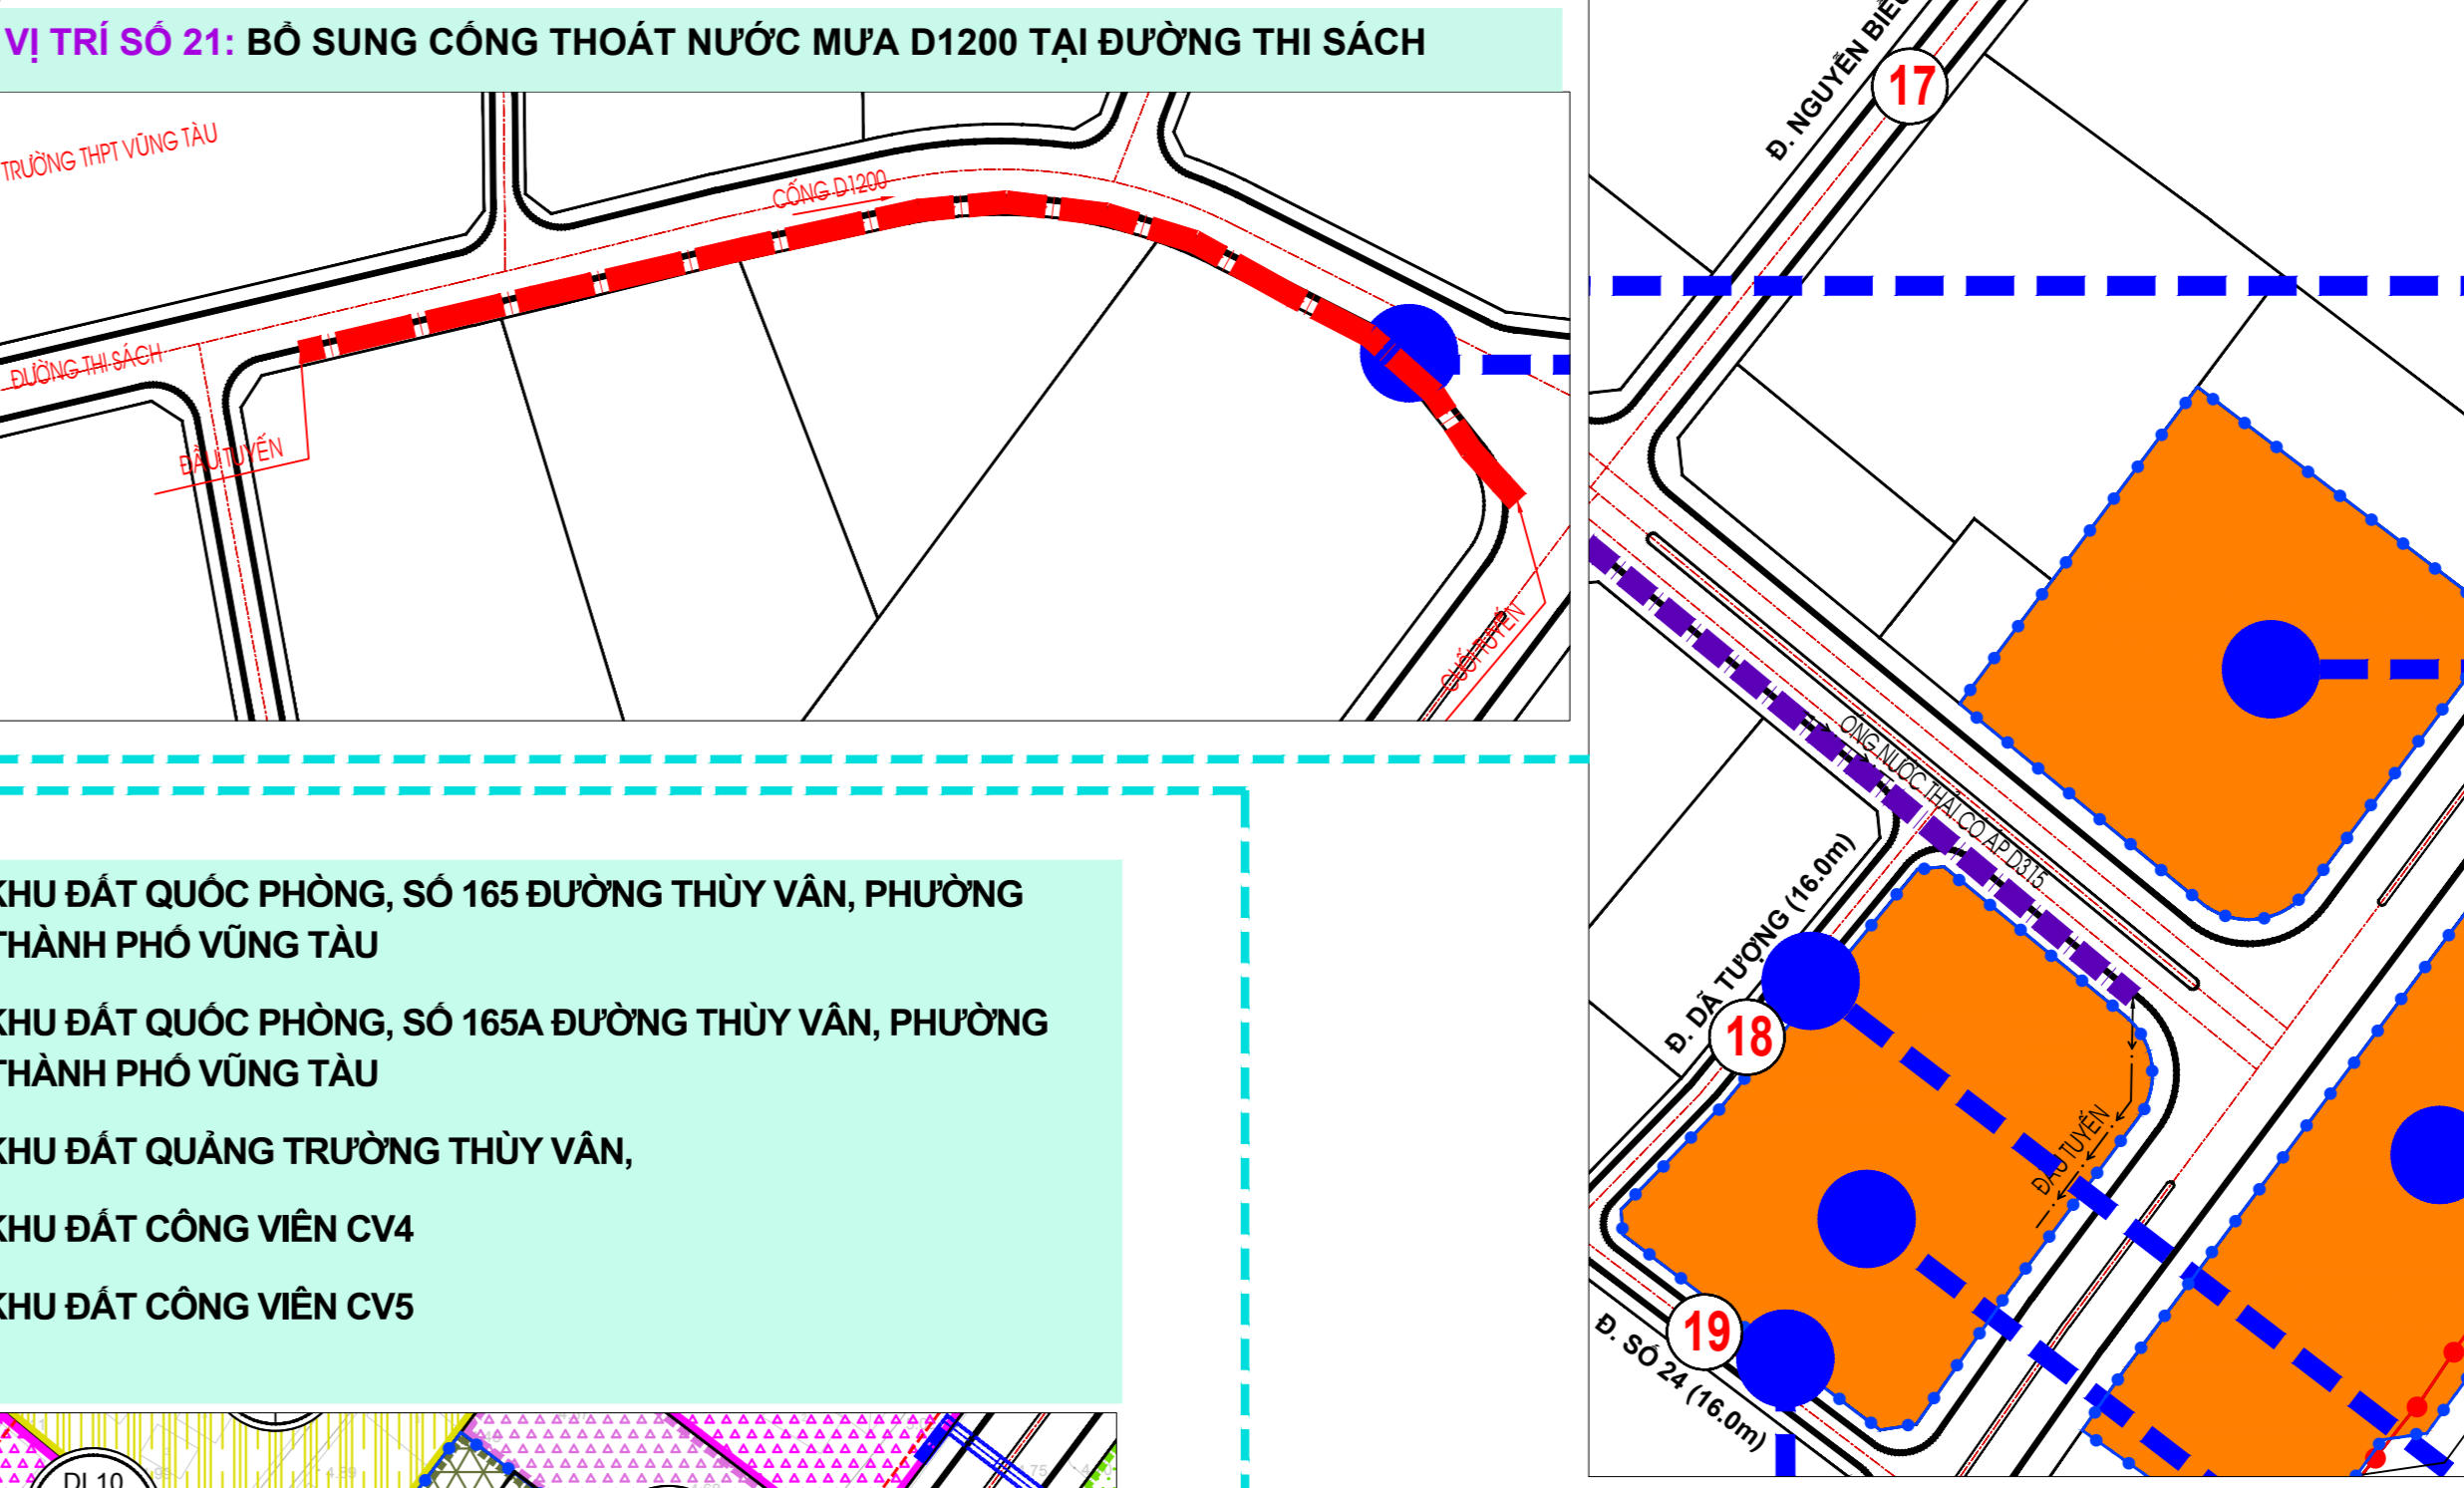

VỊ TRÍ SỐ 1: KHU ĐẤT QUỐC PHÒNG, SỐ 165 ĐƯỜNG THỦY VÂN, PHƯỜNG THẮNG TAM, THÀNH PHỐ VŨNG TÀU
VỊ TRÍ SỐ 2: KHU ĐẤT QUỐC PHÒNG, SỐ 165A ĐƯỜNG THỦY VÂN, PHƯỜNG THẮNG TAM, THÀNH PHỐ VŨNG TÀU
VỊ TRÍ SỐ 3: KHU ĐẤT QUẢNG TRƯỜNG THỦY VÂN,
VỊ TRÍ SỐ 4: KHU ĐẤT CÔNG VIÊN CV4
VỊ TRÍ SỐ 5: KHU ĐẤT CÔNG VIÊN CV5