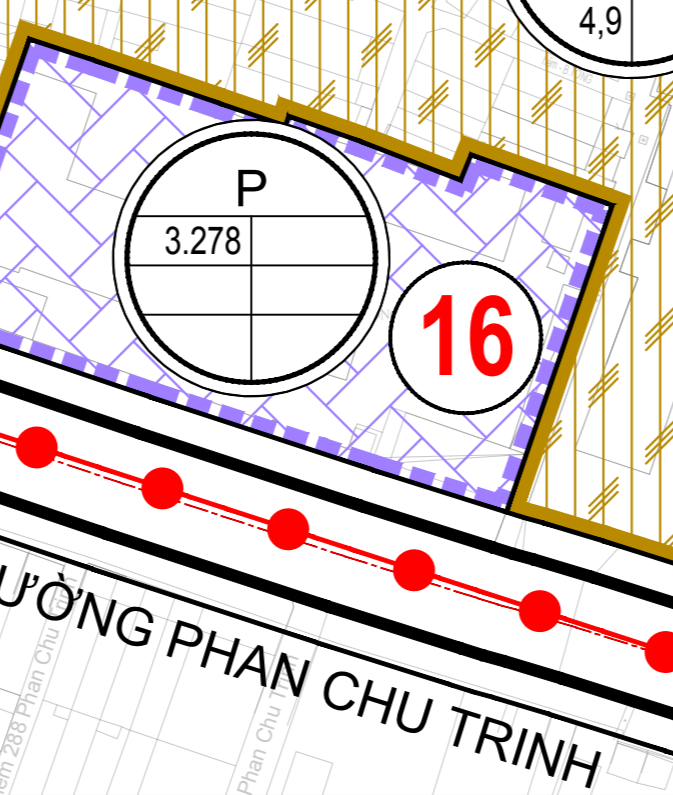

**VỊ TRÍ SỐ 1:** KHU ĐẤT QUỐC PHÒNG, SỐ 165 ĐƯỜNG THỦY VÂN, PHƯỜNG THẮNG TAM, THÀNH PHỐ VŨNG TÀU  
**VỊ TRÍ SỐ 2:** KHU ĐẤT QUỐC PHÒNG, SỐ 165A ĐƯỜNG THỦY VÂN, PHƯỜNG THẮNG TAM, THÀNH PHỐ VŨNG TÀU  
**VỊ TRÍ SỐ 3:** KHU ĐẤT QUẢNG TRƯỜNG THỦY VÂN,  
**VỊ TRÍ SỐ 4:** KHU ĐẤT CÔNG VIÊN CV4  
**VỊ TRÍ SỐ 5:** KHU ĐẤT CÔNG VIÊN CV5

**VỊ TRÍ SỐ 14:** THỪA ĐẤT TẠI SỐ 4-6 THỦY VÂN (NAY LÀ ĐƯỜNG HỒ QUÝ LY), DIỆN TÍCH ĐẤT 2.239,8 M<sup>2</sup> TẠI PHƯỜNG THẮNG TAM, THÀNH PHỐ VŨNG TÀU

**VỊ TRÍ SỐ 11:** GIẢI QUYẾT ĐƠN KIẾN NGHỊ CỦA BÀ LY THỊ XUÂN MAI: THỪA ĐẤT SỐ 32, TỜ BẢN ĐỒ SỐ 07, DIỆN TÍCH ĐẤT 279,6 M<sup>2</sup> TẠI PHƯỜNG THẮNG TAM, TP. VŨNG TÀU

**VỊ TRÍ SỐ 13:** NHÀ NGHỈ ĐƯỜNG PHƯƠNG ĐÔNG, BỘ CÔNG AN BÀN GIAO LẠI CHO CÔNG AN TỈNH BÀ RỊA - VŨNG TÀU QUẢN LÝ SỬ DỤNG: THỪA ĐẤT SỐ 209, TỜ BẢN ĐỒ SỐ 67, DIỆN TÍCH ĐẤT 17.587,2 M<sup>2</sup> TẠI PHƯỜNG THẮNG TAM, THÀNH PHỐ VŨNG TÀU

**VỊ TRÍ SỐ 16:** KHU ĐẤT BÃI ĐÁU XE TẬP TRUNG (TRUNG TÂM GIÁO DỤC THƯỜNG XUYÊN)

**KÝ HIỆU:**

- TRƯỜNG MẪU GIÁO
- TRƯỜNG TIỂU HỌC
- TRƯỜNG TRUNG HỌC CƠ SỞ
- TRƯỜNG TRUNG HỌC PHỔ THÔNG
- DỊCH VỤ THƯƠNG MẠI
- CÔNG TRÌNH VĂN HÓA