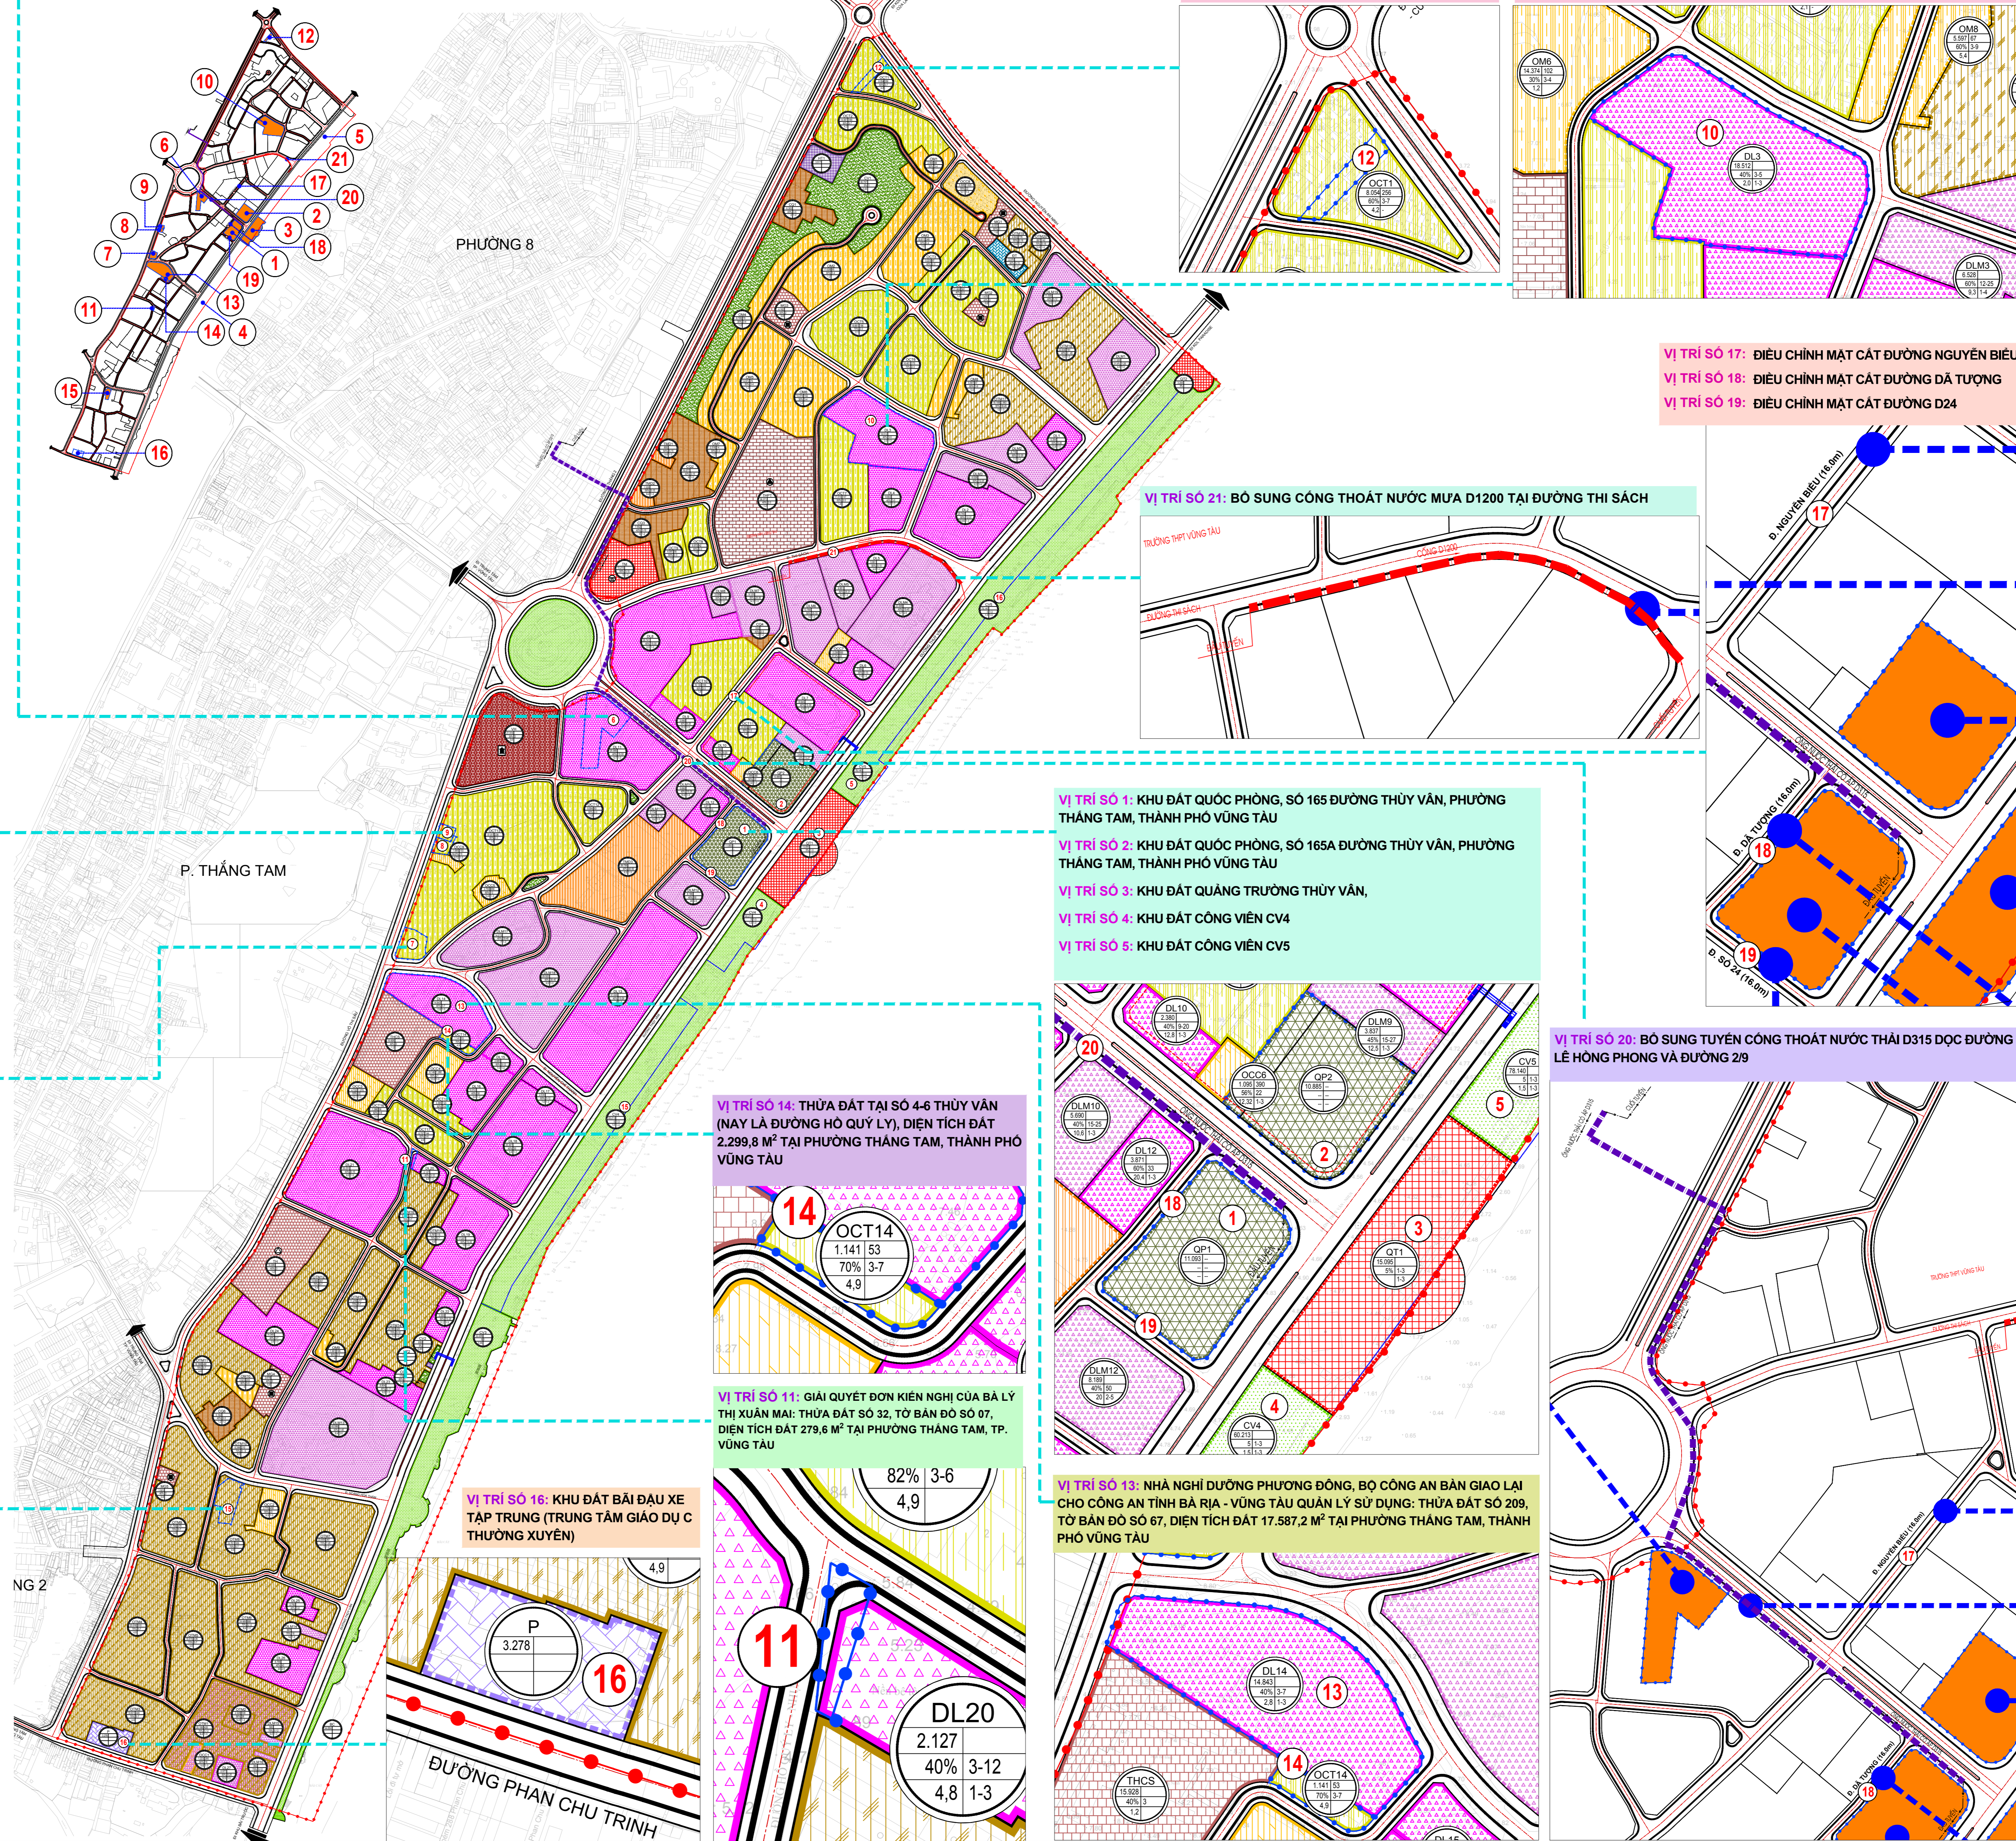

QHSDĐ THEO QUYẾT ĐỊNH SỐ 2860/QĐ-UBND NGÀY 15/09/2022 VÀ QUYẾT ĐỊNH SỐ 288/QĐ-UBND NGÀY 20/02/2023

**VỊ TRÍ SỐ 12:** GIẢI QUYẾT ĐƠN KIẾN NGHỊ CỦA BÀ TRẦN HOÀNG YẾN: THỪA ĐẤT SỐ 245, 246, TỜ BẢN ĐỒ SỐ 24, DIỆN TÍCH ĐẤT 1.113 M<sup>2</sup> TẠI PHƯỜNG 8, TP. VŨNG TÀU

**VỊ TRÍ SỐ 1:** KHU ĐẤT QUỐC PHÒNG, SỐ 165 ĐƯỜNG THỦY VÂN, PHƯỜNG THẮNG TAM, THÀNH PHỐ VŨNG TÀU  
**VỊ TRÍ SỐ 2:** KHU ĐẤT QUỐC PHÒNG, SỐ 165A ĐƯỜNG THỦY VÂN, PHƯỜNG THẮNG TAM, THÀNH PHỐ VŨNG TÀU  
**VỊ TRÍ SỐ 3:** KHU ĐẤT QUẢNG TRƯỜNG THỦY VÂN,  
**VỊ TRÍ SỐ 4:** KHU ĐẤT CÔNG VIÊN CV4  
**VỊ TRÍ SỐ 5:** KHU ĐẤT CÔNG VIÊN CV5

**VỊ TRÍ SỐ 14:** THỪA ĐẤT TẠI SỐ 4-6 THỦY VÂN (NAY LÀ ĐƯỜNG HỒ QUÝ LY), DIỆN TÍCH ĐẤT 2.239,8 M<sup>2</sup> TẠI PHƯỜNG THẮNG TAM, THÀNH PHỐ VŨNG TÀU

**VỊ TRÍ SỐ 11:** GIẢI QUYẾT ĐƠN KIẾN NGHỊ CỦA BÀ LY THỊ XUÂN MAI: THỪA ĐẤT SỐ 32, TỜ BẢN ĐỒ SỐ 07, DIỆN TÍCH ĐẤT 279,6 M<sup>2</sup> TẠI PHƯỜNG THẮNG TAM, TP. VŨNG TÀU