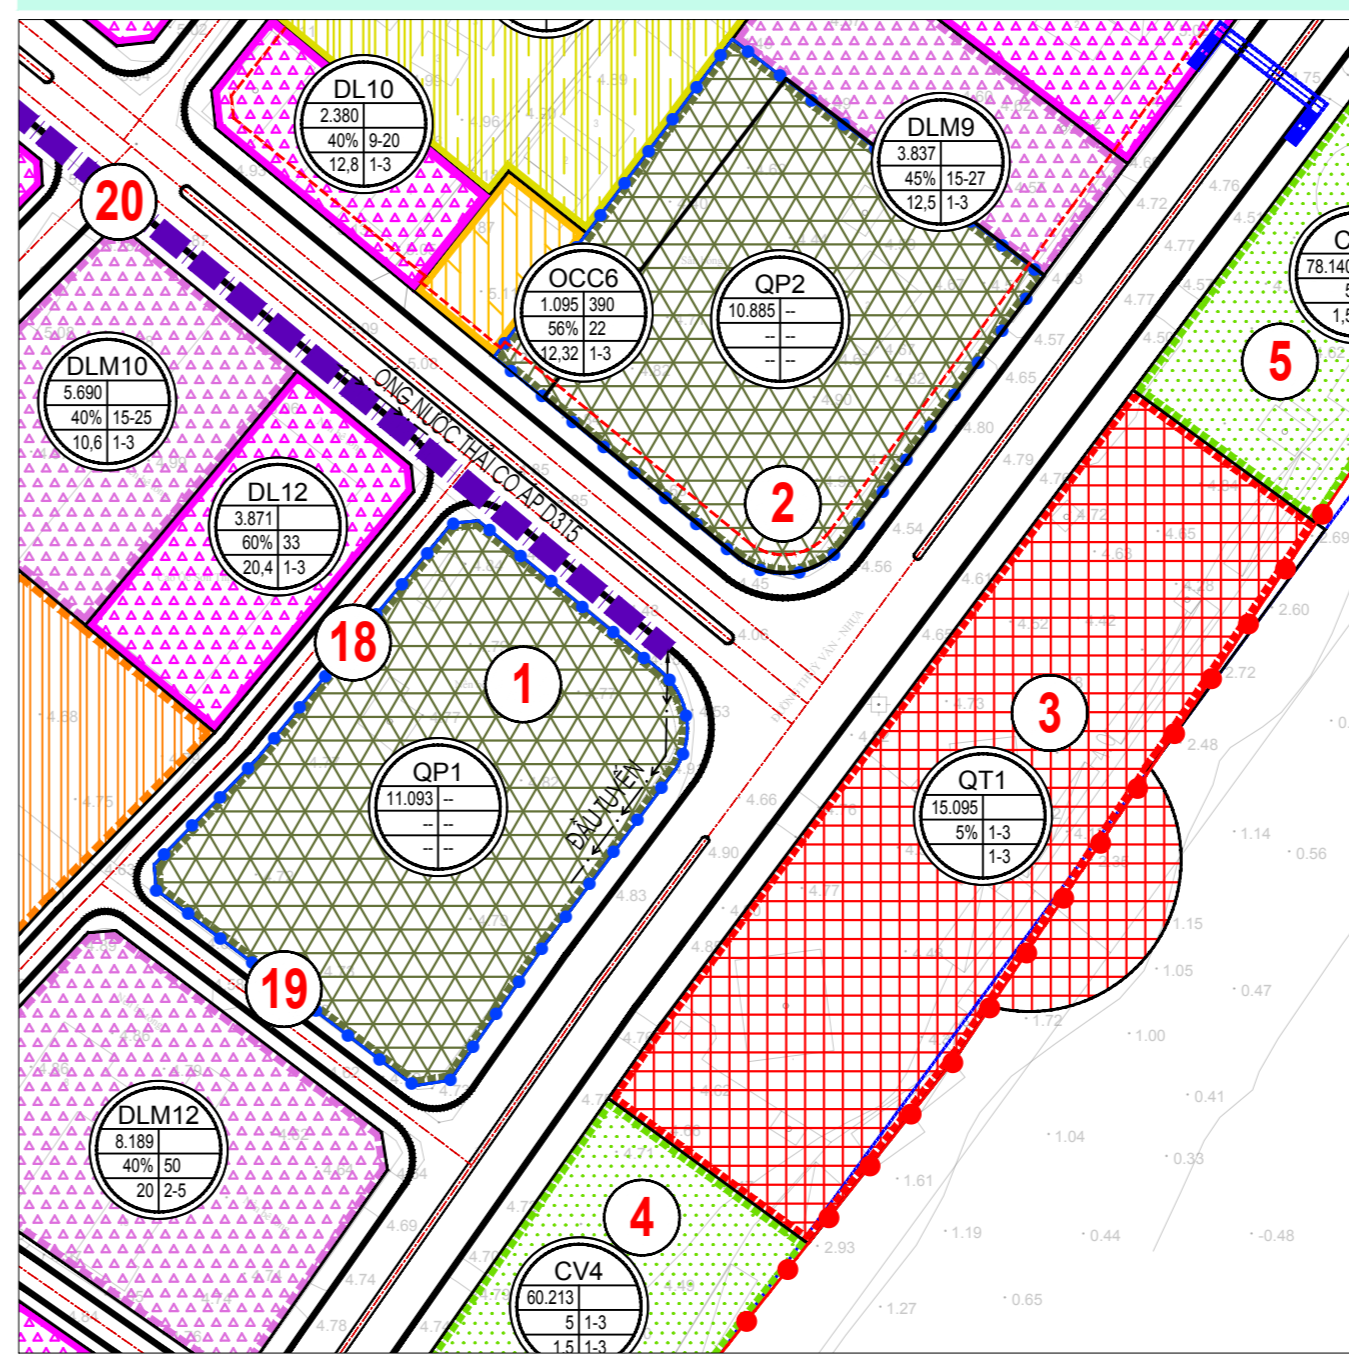

QHSDĐ THEO QUYẾT ĐỊNH SỐ 2860/QĐ-UBND NGÀY 15/09/2022 VÀ QUYẾT ĐỊNH SỐ 288/QĐ-UBND NGÀY 20/02/2023

**VỊ TRÍ SỐ 12:** GIẢI QUYẾT ĐƠN KIẾN NGHỊ CỦA BÀ TRẦN HOÀNG YẾN: THỪA ĐẤT SỐ 245, 246, TỜ BẢN ĐỒ SỐ 24, DIỆN TÍCH ĐẤT 1.113 M<sup>2</sup> TẠI PHƯỜNG 8, TP. VŨNG TÀU

**VỊ TRÍ SỐ 10:** TRUNG TÂM PHỤC HỒI CHỨC NĂNG NGÀNH XÂY DỰNG PHÍA NAM TẠI PHƯỜNG 8, THÀNH PHỐ VŨNG TÀU - BỘ XÂY DỰNG ĐÀ BẢO GIAO LẠI CHO ĐỊA PHƯƠNG QUẢN LÝ

**VỊ TRÍ SỐ 17:** ĐIỀU CHỈNH MẶT CÁT ĐƯỜNG NGUYÊN BIỂU  
**VỊ TRÍ SỐ 18:** ĐIỀU CHỈNH MẶT CÁT ĐƯỜNG DÃ TƯỢNG  
**VỊ TRÍ SỐ 19:** ĐIỀU CHỈNH MẶT CÁT ĐƯỜNG D24

**VỊ TRÍ SỐ 14:** THỪA ĐẤT TẠI SỐ 4-6 THỦY VÂN (NAY LÀ ĐƯỜNG HỒ QUÝ LY), DIỆN TÍCH ĐẤT 2.239,8 M<sup>2</sup> TẠI PHƯỜNG THẮNG TAM, THÀNH PHỐ VŨNG TÀU

**VỊ TRÍ SỐ 11:** GIẢI QUYẾT ĐƠN KIẾN NGHỊ CỦA BÀ LY THỊ XUÂN MAI: THỪA ĐẤT SỐ 32, TỜ BẢN ĐỒ SỐ 07, DIỆN TÍCH ĐẤT 279,6 M<sup>2</sup> TẠI PHƯỜNG THẮNG TAM, TP. VŨNG TÀU