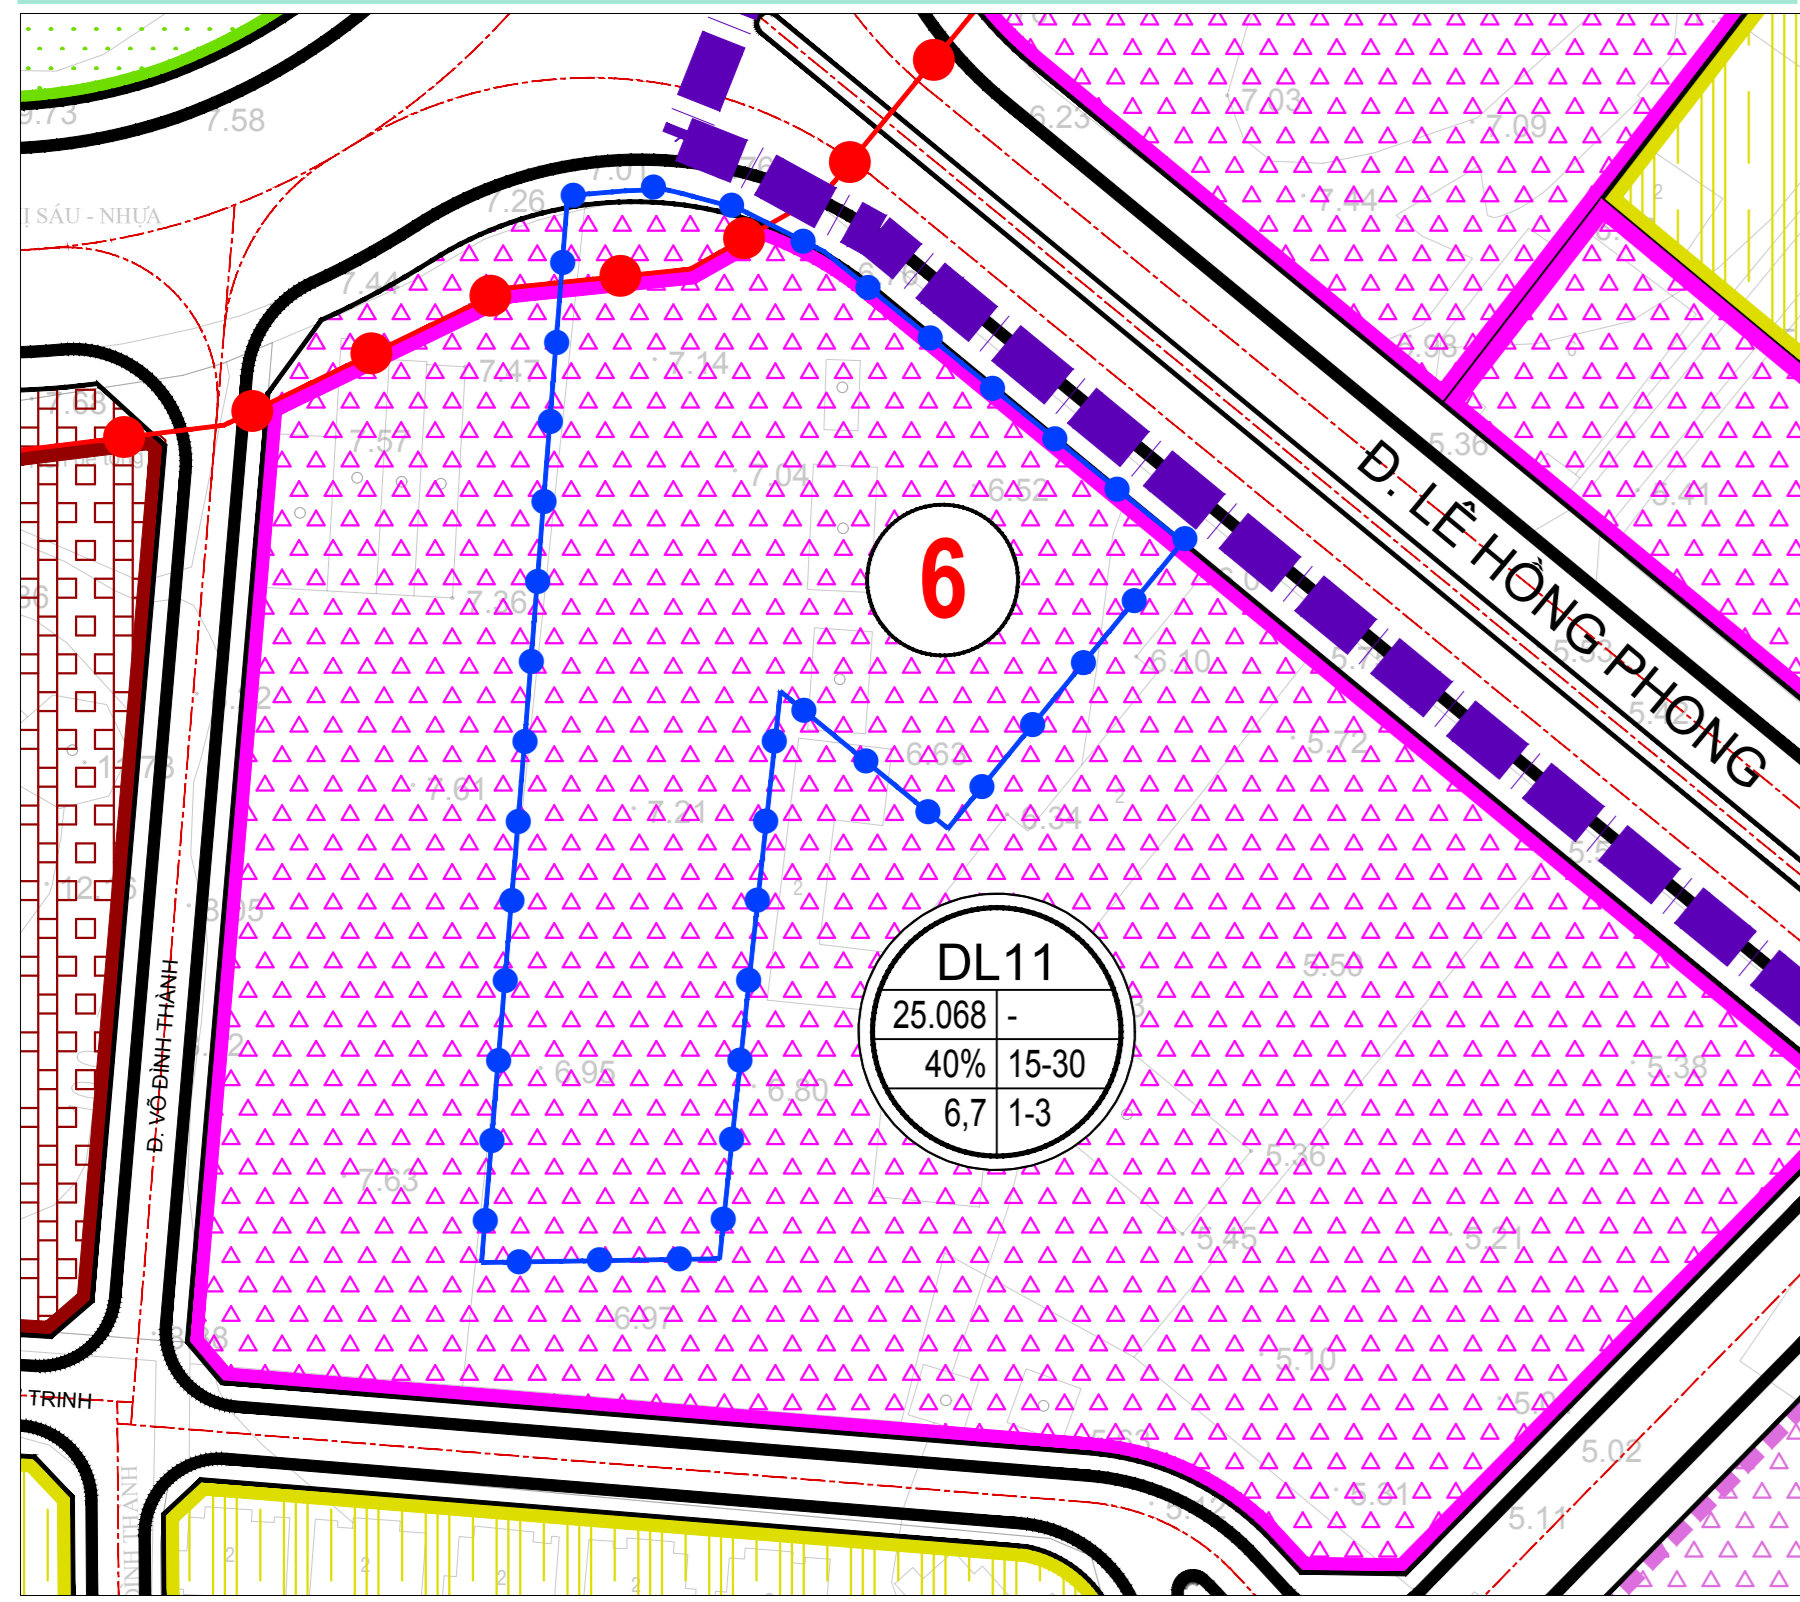

THÀNH PHỐ VŨNG TÀU

ĐIỀU CHỈNH CỤC BỘ QUY HOẠCH PHÂN KHU TL 1/2000

KHU VỰC BÃI SAU THÀNH PHỐ VŨNG TÀU

SƠ ĐỒ VỊ TRÍ ĐIỀU CHỈNH CỤC BỘ

VỊ TRÍ SỐ 6: KHU ĐẤT DỰ ÁN TỔ HỢP TRUNG TÂM THƯƠNG MẠI, HỘI NGHỊ TÀI CHÍNH, CÁN BỘ DƯ LỊCH TẠI KHU VỰC VÒNG XOAY TƯỢNG ĐÀI LIỆT SỸ, ĐƯỜNG LÊ HỒNG PHONG, PHƯỜNG THẮNG TAM, THÀNH PHỐ VŨNG TÀU