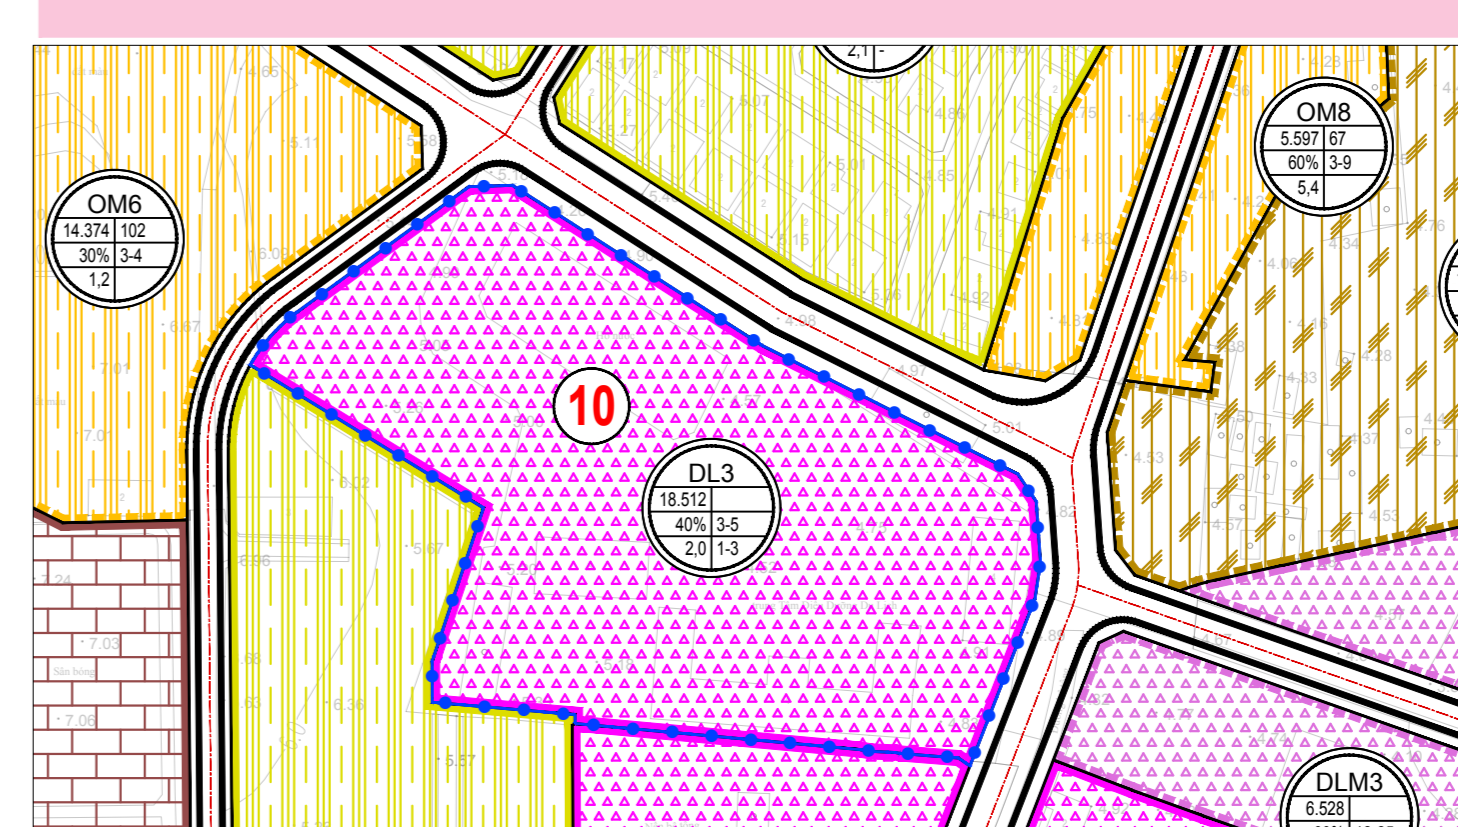

VỊ TRÍ SỐ 17: ĐIỀU CHỈNH MẶT CÁT ĐƯỜNG NGUYÊN BIỂU
VỊ TRÍ SỐ 18: ĐIỀU CHỈNH MẶT CÁT ĐƯỜNG DÃ TƯỢNG
VỊ TRÍ SỐ 19: ĐIỀU CHỈNH MẶT CÁT ĐƯỜNG D24