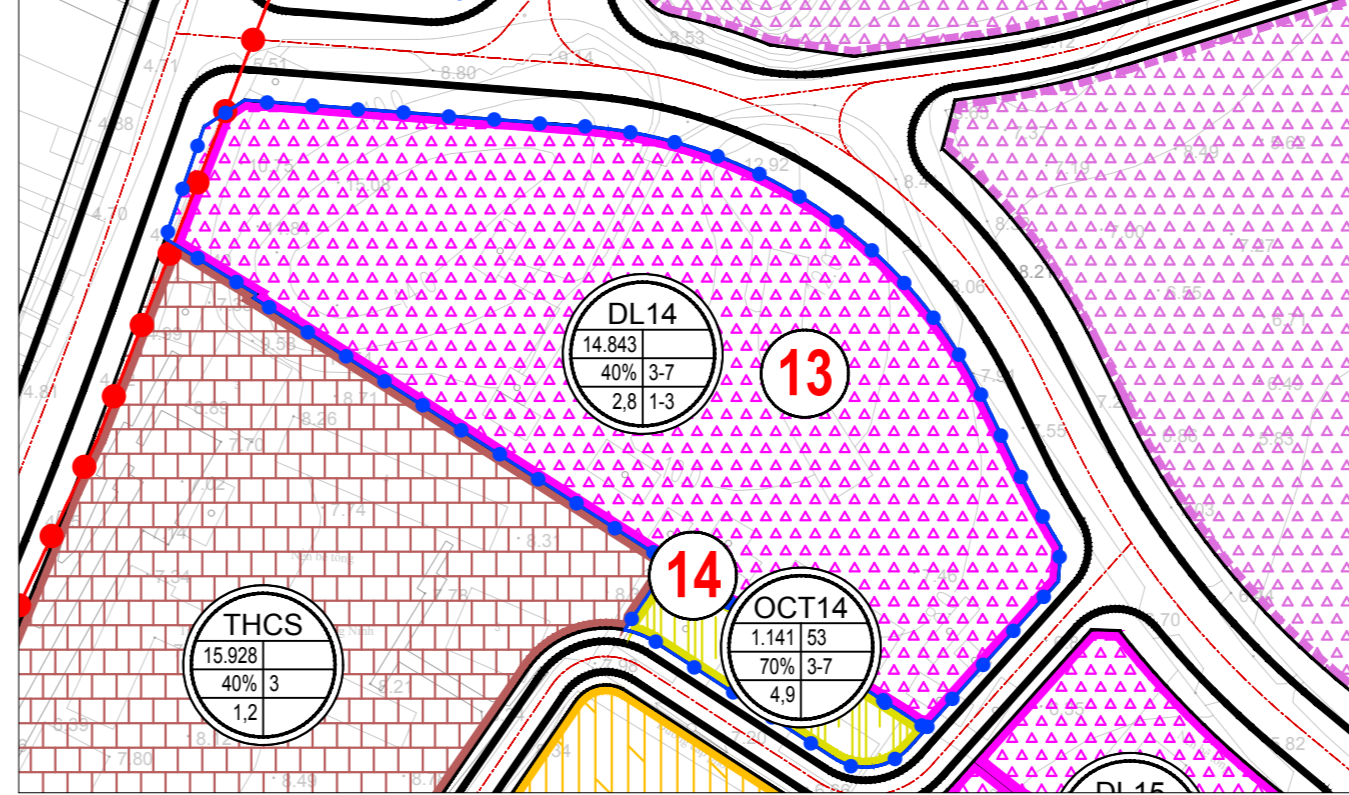

**VỊ TRÍ SỐ 10:** TRUNG TÂM PHỤC HỒI CHỨC NĂNG NGÀNH XÂY DỰNG PHÍA NAM TẠI PHƯỜNG 8, THÀNH PHỐ VŨNG TÀU - BỘ XÂY DỰNG ĐÀ BẢO GIAO LẠI CHO ĐỊA PHƯƠNG QUẢN LÝ

**VỊ TRÍ SỐ 17:** ĐIỀU CHỈNH MẶT CÁT ĐƯỜNG NGUYÊN BIỂU  
**VỊ TRÍ SỐ 18:** ĐIỀU CHỈNH MẶT CÁT ĐƯỜNG DÃ TƯỢNG  
**VỊ TRÍ SỐ 19:** ĐIỀU CHỈNH MẶT CÁT ĐƯỜNG D24

**VỊ TRÍ SỐ 1:** KHU ĐẤT QUỐC PHÒNG, SỐ 165 ĐƯỜNG THỦY VÂN, PHƯỜNG THẮNG TAM, THÀNH PHỐ VŨNG TÀU  
**VỊ TRÍ SỐ 2:** KHU ĐẤT QUỐC PHÒNG, SỐ 165A ĐƯỜNG THỦY VÂN, PHƯỜNG THẮNG TAM, THÀNH PHỐ VŨNG TÀU  
**VỊ TRÍ SỐ 3:** KHU ĐẤT QUẢNG TRƯỜNG THỦY VÂN,  
**VỊ TRÍ SỐ 4:** KHU ĐẤT CÔNG VIÊN CV4  
**VỊ TRÍ SỐ 5:** KHU ĐẤT CÔNG VIÊN CV5

**VỊ TRÍ SỐ 14:** THỪA ĐẤT TẠI SỐ 4-6 THỦY VÂN (NAY LÀ ĐƯỜNG HỒ QUÝ LY), DIỆN TÍCH ĐẤT 2.239,8 M<sup>2</sup> TẠI PHƯỜNG THẮNG TAM, THÀNH PHỐ VŨNG TÀU

**VỊ TRÍ SỐ 11:** GIẢI QUYẾT ĐƠN KIẾN NGHỊ CỦA BÀ LY THỊ XUÂN MAI: THỪA ĐẤT SỐ 32, TỜ BẢN ĐỒ SỐ 07, DIỆN TÍCH ĐẤT 279,6 M<sup>2</sup> TẠI PHƯỜNG THẮNG TAM, TP. VŨNG TÀU

**VỊ TRÍ SỐ 13:** NHÀ NGHỈ ĐƯỜNG PHƯƠNG ĐÔNG, BỘ CÔNG AN BÀN GIAO LẠI CHO CÔNG AN TỈNH BÀ RỊA - VŨNG TÀU QUẢN LÝ SỬ DỤNG: THỪA ĐẤT SỐ 209, TỜ BẢN ĐỒ SỐ 67, DIỆN TÍCH ĐẤT 17.587,2 M<sup>2</sup> TẠI PHƯỜNG THẮNG TAM, THÀNH PHỐ VŨNG TÀU