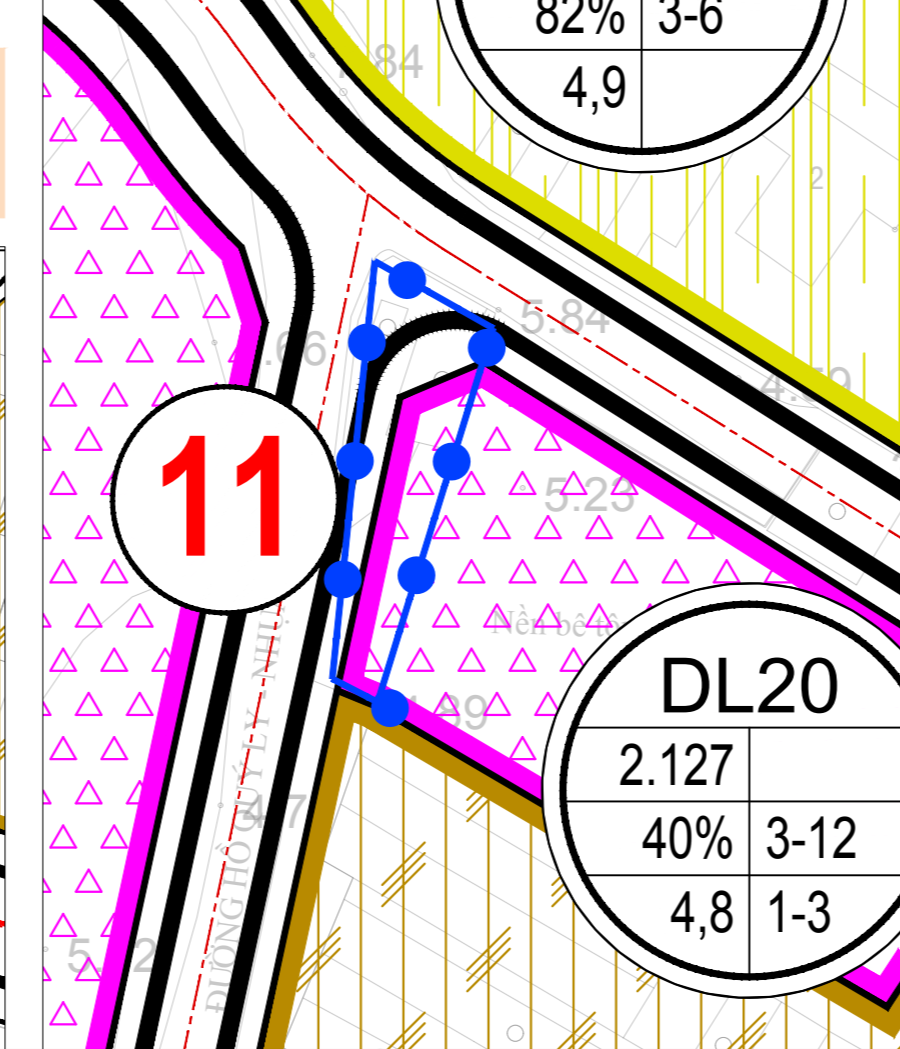

QHSDĐ THEO QUYẾT ĐỊNH SỐ 2860/QĐ-UBND NGÀY 15/09/2022 VÀ QUYẾT ĐỊNH SỐ 288/QĐ-UBND NGÀY 20/02/2023

**VỊ TRÍ SỐ 12:** GIẢI QUYẾT ĐƠN KIẾN NGHỊ CỦA BÀ TRẦN HOÀNG YẾN: THỪA ĐẤT SỐ 245, 246, TỜ BẢN ĐỒ SỐ 24, DIỆN TÍCH ĐẤT 1.113 M<sup>2</sup> TẠI PHƯỜNG 8, TP. VŨNG TÀU

**VỊ TRÍ SỐ 10:** TRUNG TÂM PHỤC HỒI CHỨC NĂNG NGÀNH XÂY DỰNG PHÍA NAM TẠI PHƯỜNG 8, THÀNH PHỐ VŨNG TÀU - BỘ XÂY DỰNG ĐÀ BẢO GIAO LẠI CHO ĐỊA PHƯƠNG QUẢN LÝ

**VỊ TRÍ SỐ 17:** ĐIỀU CHỈNH MẶT CÁT ĐƯỜNG NGUYÊN BIỂU  
**VỊ TRÍ SỐ 18:** ĐIỀU CHỈNH MẶT CÁT ĐƯỜNG DÃ TƯỢNG  
**VỊ TRÍ SỐ 19:** ĐIỀU CHỈNH MẶT CÁT ĐƯỜNG D24

**VỊ TRÍ SỐ 1:** KHU ĐẤT QUỐC PHÒNG, SỐ 165 ĐƯỜNG THỦY VÂN, PHƯỜNG THẮNG TAM, THÀNH PHỐ VŨNG TÀU  
**VỊ TRÍ SỐ 2:** KHU ĐẤT QUỐC PHÒNG, SỐ 165A ĐƯỜNG THỦY VÂN, PHƯỜNG THẮNG TAM, THÀNH PHỐ VŨNG TÀU  
**VỊ TRÍ SỐ 3:** KHU ĐẤT QUẢNG TRƯỜNG THỦY VÂN,  
**VỊ TRÍ SỐ 4:** KHU ĐẤT CÔNG VIÊN CV4  
**VỊ TRÍ SỐ 5:** KHU ĐẤT CÔNG VIÊN CV5

**VỊ TRÍ SỐ 14:** THỪA ĐẤT TẠI SỐ 4-6 THỦY VÂN (NAY LÀ ĐƯỜNG HỒ QUÝ LY), DIỆN TÍCH ĐẤT 2.239,8 M<sup>2</sup> TẠI PHƯỜNG THẮNG TAM, THÀNH PHỐ VŨNG TÀU

**VỊ TRÍ SỐ 11:** GIẢI QUYẾT ĐƠN KIẾN NGHỊ CỦA BÀ LY THỊ XUÂN MAI: THỪA ĐẤT SỐ 32, TỜ BẢN ĐỒ SỐ 07, DIỆN TÍCH ĐẤT 279,6 M<sup>2</sup> TẠI PHƯỜNG THẮNG TAM, TP. VŨNG TÀU