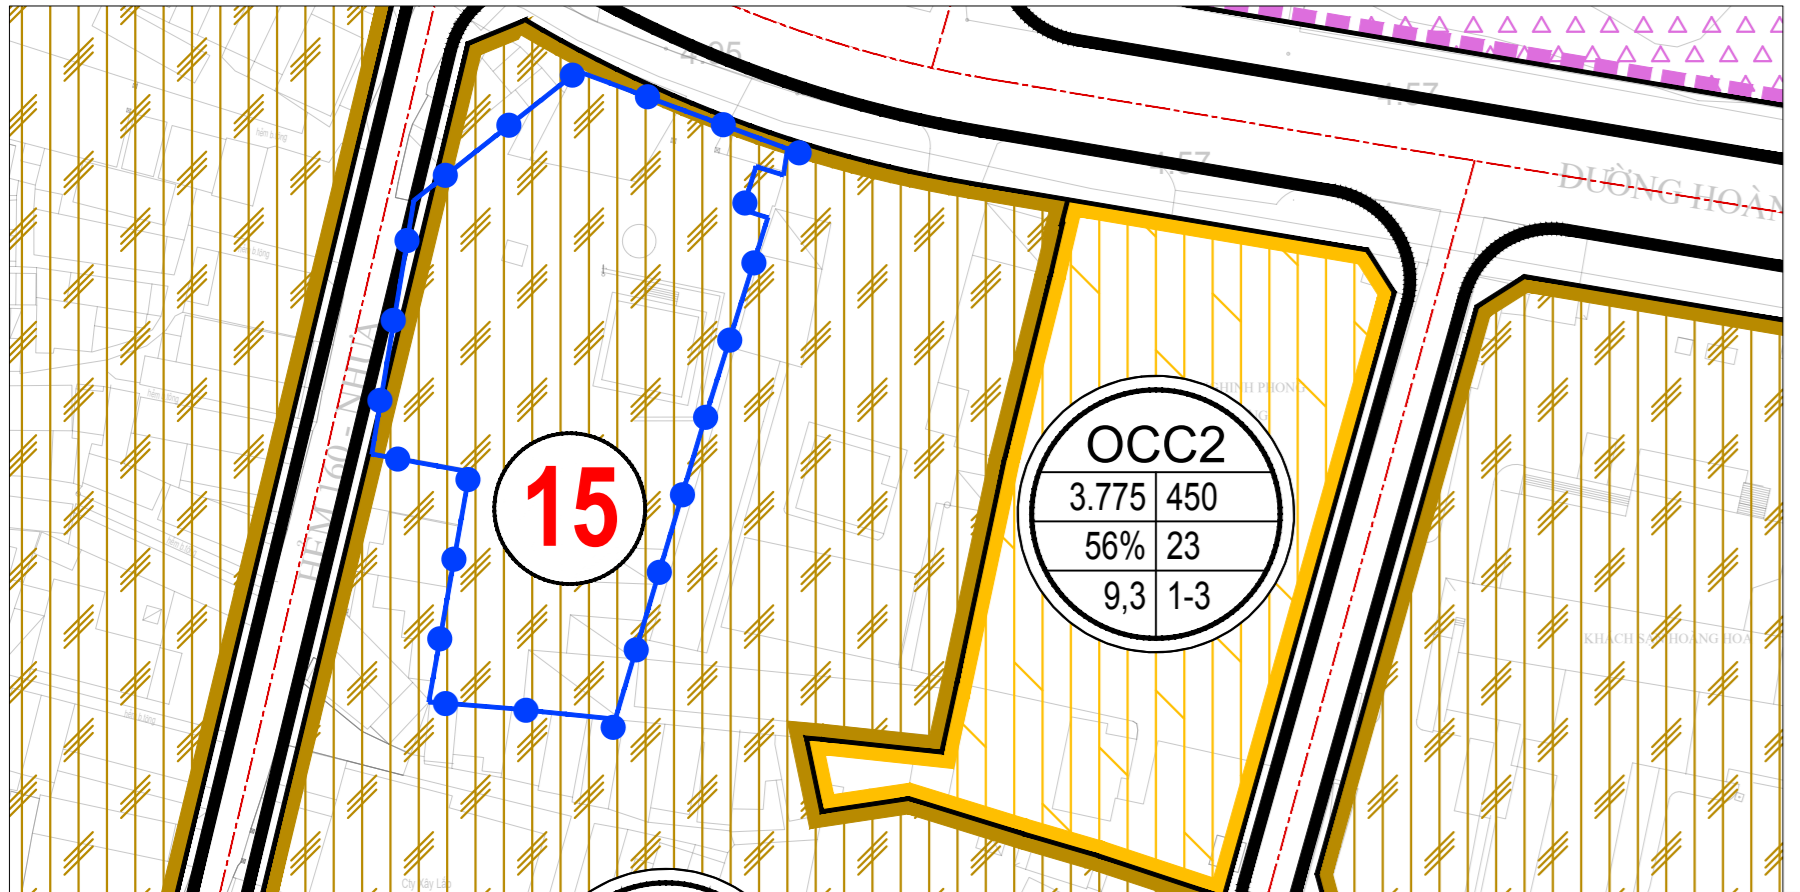

#### SƠ ĐỒ VỊ TRÍ ĐIỀU CHỈNH CỤC BỘ

**VỊ TRÍ SỐ 6:** KHU ĐẤT DỰ ÁN TỔ HỢP TRUNG TÂM THƯƠNG MẠI, HỘI NGHỊ TÀI CHÍNH, CÁN BỘ DƯ LỊCH TẠI KHU VỰC VÒNG XOAY TƯỢNG ĐÀI LIỆT SỸ, ĐƯỜNG LÊ HỒNG PHONG, PHƯỜNG THẮNG TAM, THÀNH PHỐ VŨNG TÀU

QHSDĐ THEO QUYẾT ĐỊNH SỐ 2860/QĐ-UBND NGÀY 15/09/2022 VÀ QUYẾT ĐỊNH SỐ 288/QĐ-UBND NGÀY 20/02/2023

**VỊ TRÍ SỐ 12:** GIẢI QUYẾT ĐƠN KIẾN NGHỊ CỦA BÀ TRẦN HOÀNG YẾN: THỪA ĐẤT SỐ 245, 246, TỜ BẢN ĐỒ SỐ 24, DIỆN TÍCH ĐẤT 1.113 M<sup>2</sup> TẠI PHƯỜNG 8, TP. VŨNG TÀU

**VỊ TRÍ SỐ 14:** THỪA ĐẤT TẠI SỐ 4-6 THỦY VÂN (NAY LÀ ĐƯỜNG HỒ QUÝ LY), DIỆN TÍCH ĐẤT 2.239,8 M<sup>2</sup> TẠI PHƯỜNG THẮNG TAM, THÀNH PHỐ VŨNG TÀU

**VỊ TRÍ SỐ 11:** GIẢI QUYẾT ĐƠN KIẾN NGHỊ CỦA BÀ LY THỊ XUÂN MAI: THỪA ĐẤT SỐ 32, TỜ BẢN ĐỒ SỐ 07, DIỆN TÍCH ĐẤT 279,6 M<sup>2</sup> TẠI PHƯỜNG THẮNG TAM, TP. VŨNG TÀU