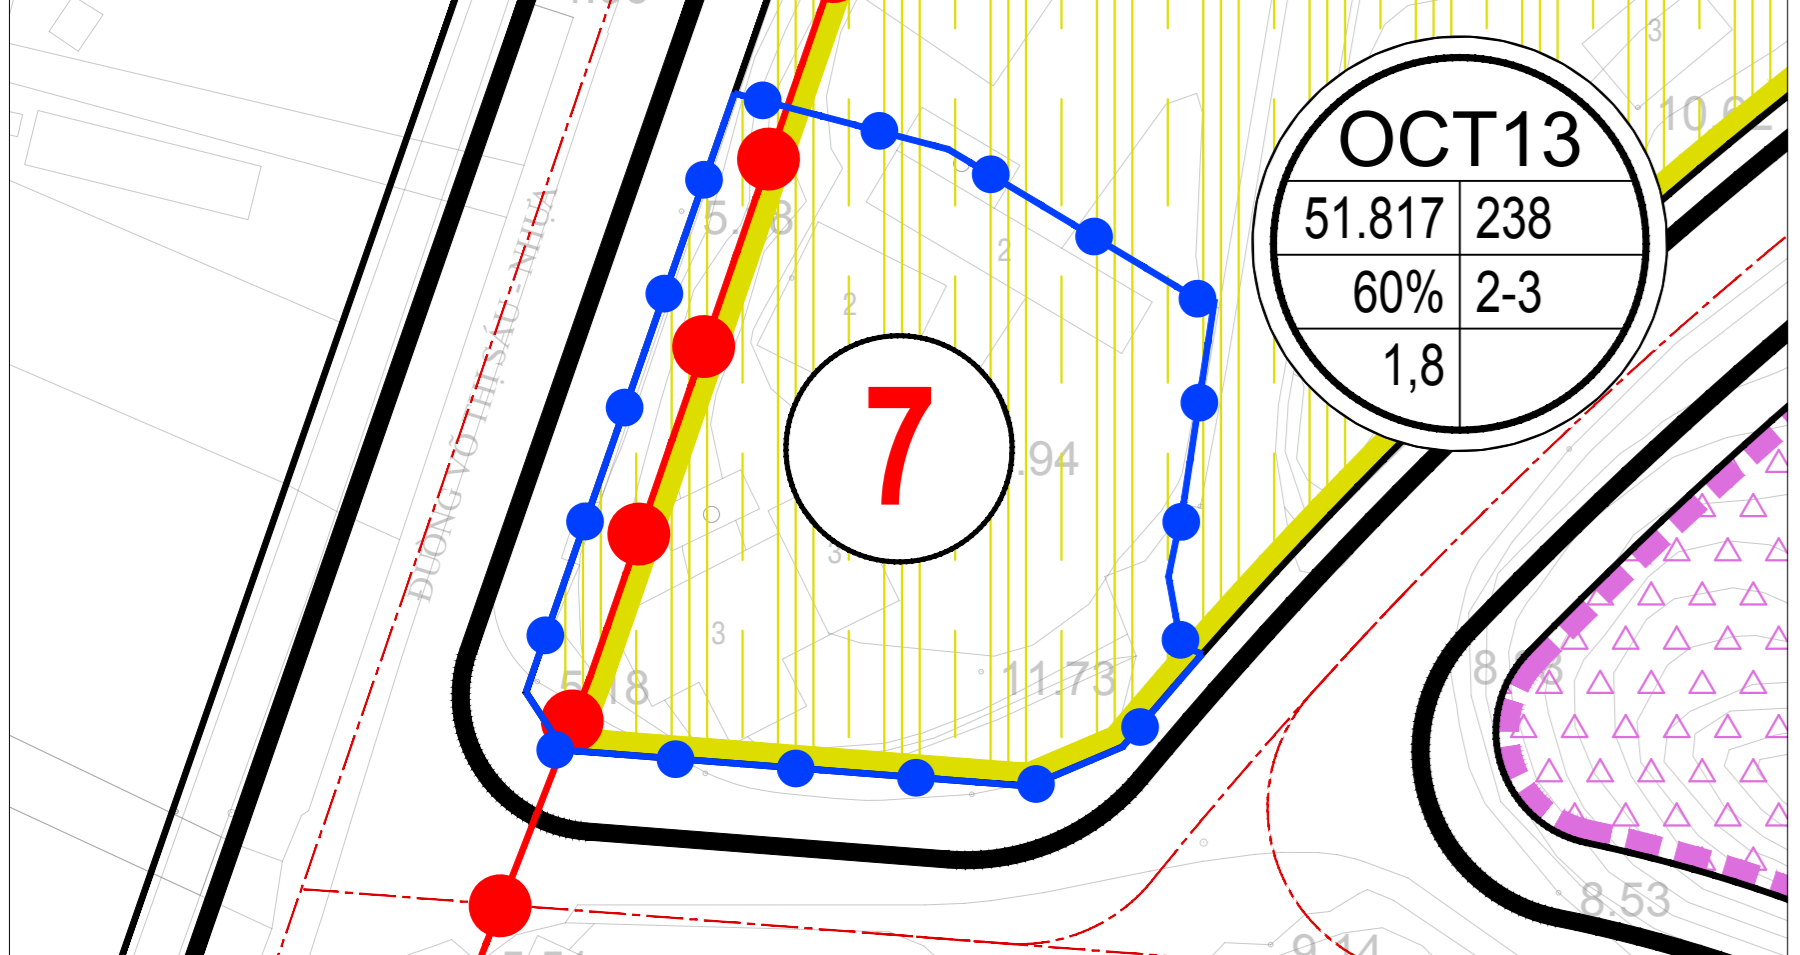

VỊ TRÍ SỐ 15: KHU ĐẤT TRỤ SỞ THÔNG TÁN XÃ VIỆT NAM, SỐ 168 ĐƯỜNG HOÀNG HOA THẨM, PHƯỜNG 2, THÀNH PHỐ VŨNG TÀU